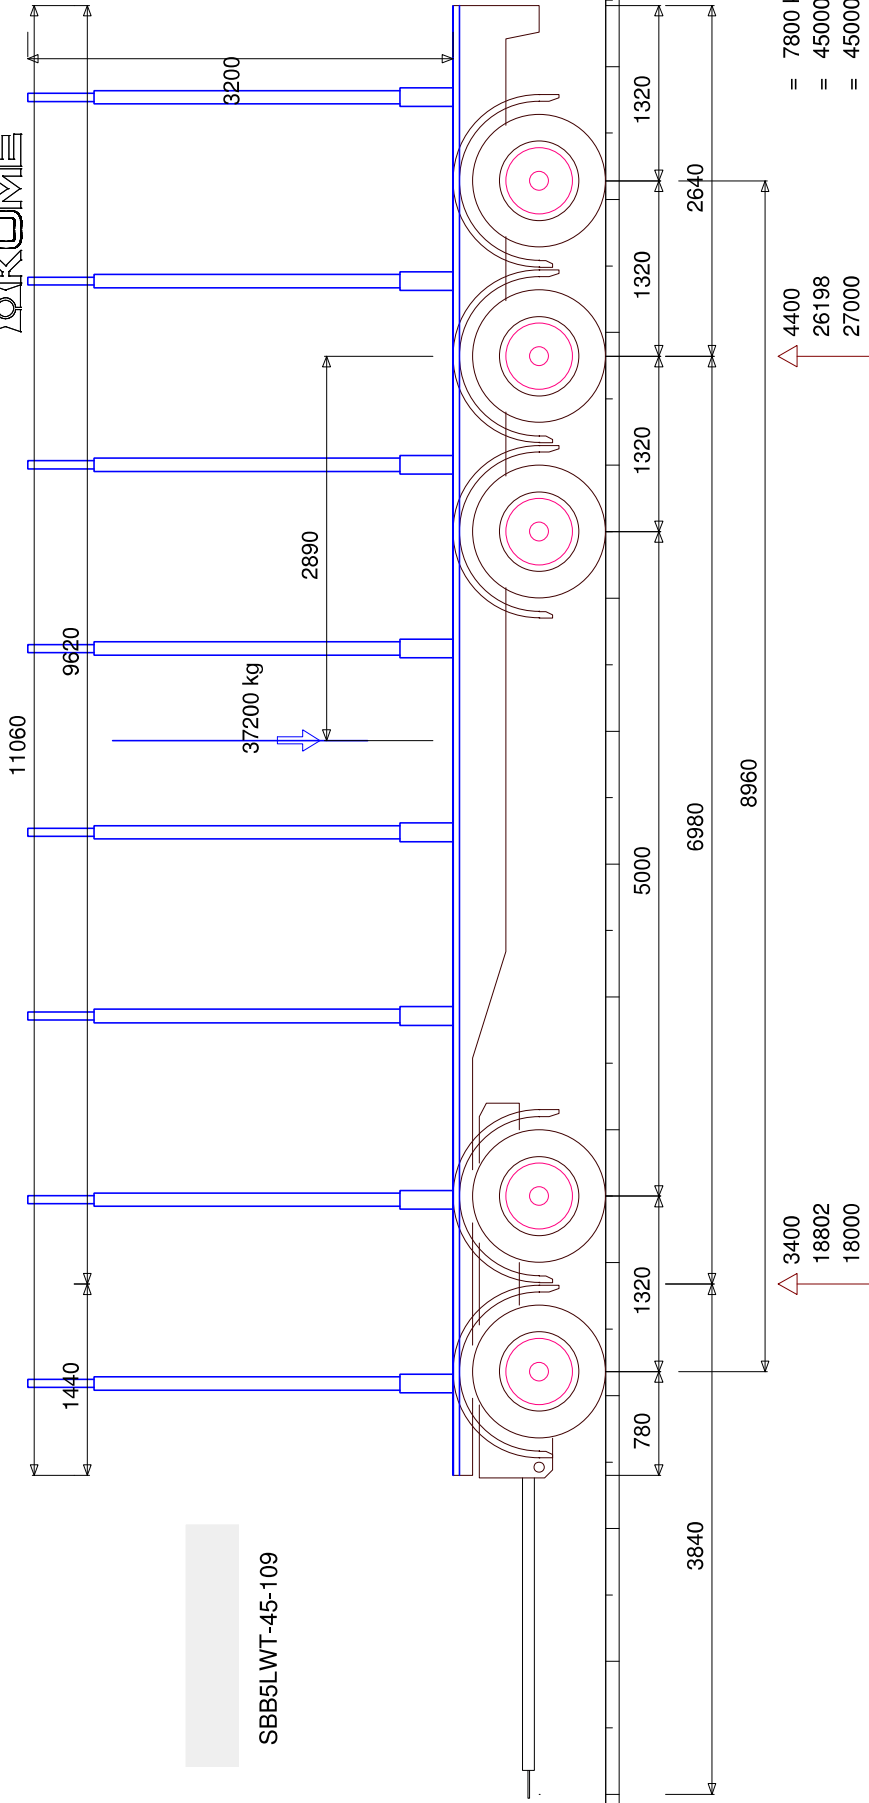

OKOME

SBB5LWT-45-109

KYTKENTÄMITAT: perävaunu: 13460- 7967- 12140