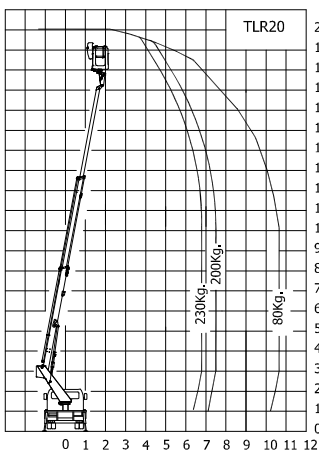

MOVEX

TLR 15 / 16 / 18 / 20

14,20 mts. / 16,20 mts. / 18 mts. / 20 mts.

TLR15

TLR16

TLR17

TLR18

	TLR15	TLR16	TLR18	TLR 20
	14,20 mts	16,20 mts	18 mts	20 mts
	12,20 mts	14,20 mts	16 mts	18 mts
	225 kg	230 kg	230 kg	230 kg
	8,6 mts	9,80 mts	10,20 mts	10,20 mts
	Hidraulico Hydraulic Hydrauliques	Electro-hidraulico Electro-hydraulic Electro-hydrauliques	Hidraulico+ Electro-hidraulico Hydraulic+ Electro-hydraulic Hydrauliques+ Electro-hydrauliques	Electro-hidraulico Electro-hydraulic Electro-hydrauliques
	A + H	H + H	A + H H + H	A + H
	45°+45°	45°+45°	45°+45°	45°+45°
	420°	420°	420°	420°