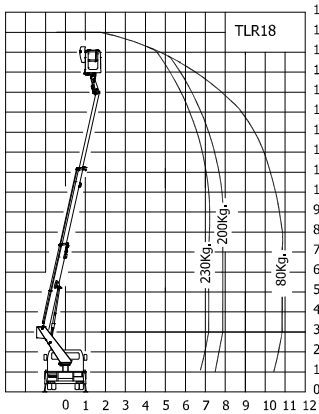

MOVEX

TLR 15 / 16 / 18 / 20

14,20 mts. / 16,20 mts. / 18 mts. / 20 mts.

TLR15

TLR16

TLR17

TLR18

	TLR15	TLR16	TLR18	TLR 20
	14,20 mts	16,20 mts	18 mts	20 mts
	12,20 mts	14,20 mts	16 mts	18 mts
	225 kg	230 kg	230 kg	230 kg
	8,6 mts	9,80 mts	10,20 mts	10,20 mts
	Hidraulico Hydraulic Hydrauliques	Electro-hidraulico Electro-hydraulic Electro-hydrauliques	Hidraulico+ Electro-hidraulico Hydraulic+ Electro-hydraulic Hydrauliques+ Electro-hydrauliques	Electro-hidraulico Electro-hydraulic Electro-hydrauliques
	A + H	H + H	A + H H + H	A + H
	45°+45°	45°+45°	45°+45°	45°+45°
	420°	420°	420°	420°