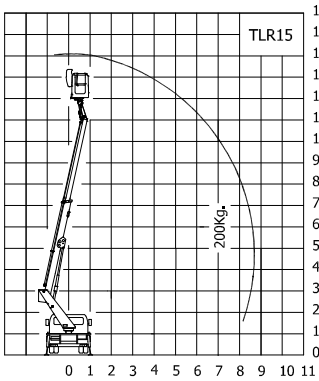

MOVEX

TLR 15 / 16 / 18 / 20

14,20 mts. / 16,20 mts. / 18 mts. / 20 mts.

TLR15

TLR16

TLR17

TLR18

	TLR15	TLR16	TLR18	TLR 20
	14,20 mts	16,20 mts	18 mts	20 mts
	12,20 mts	14,20 mts	16 mts	18 mts
	225 kg	230 kg	230 kg	230 kg
	8,6 mts	9,80 mts	10,20 mts	10,20 mts
	Hidraulico Hydraulic Hydrauliques	Electro-hidraulico Electro-hydraulic Electro-hydrauliques	Hidraulico+ Electro-hidraulico Hydraulic+ Electro-hydraulic Hydrauliques+ Electro-hydrauliques	Electro-hidraulico Electro-hydraulic Electro-hydrauliques
	A + H	H + H	A + H H + H	A + H
	45°+45°	45°+45°	45°+45°	45°+45°
	420°	420°	420°	420°