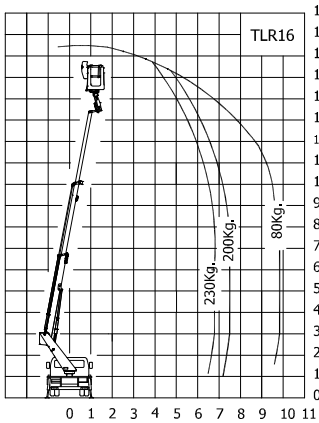

MOVEX

TLR 15 / 16 / 18 / 20

14,20 mts. / 16,20 mts. / 18 mts. / 20 mts.

TLR15

TLR16

TLR17

TLR18

	TLR15	TLR16	TLR18	TLR 20
	14,20 mts	16,20 mts	18 mts	20 mts
	12,20 mts	14,20 mts	16 mts	18 mts
	225 kg	230 kg	230 kg	230 kg
	8,6 mts	9,80 mts	10,20 mts	10,20 mts
	Hidraulico Hydraulic Hydrauliques	Electro-hidraulico Electro-hydraulic Electro-hydrauliques	Hidraulico+ Electro-hidraulico Hydraulic+ Electro-hydraulic Hydrauliques+ Electro-hydrauliques	Electro-hidraulico Electro-hydraulic Electro-hydrauliques
	A + H	H + H	A + H H + H	A + H
	45°+45°	45°+45°	45°+45°	45°+45°
	420°	420°	420°	420°