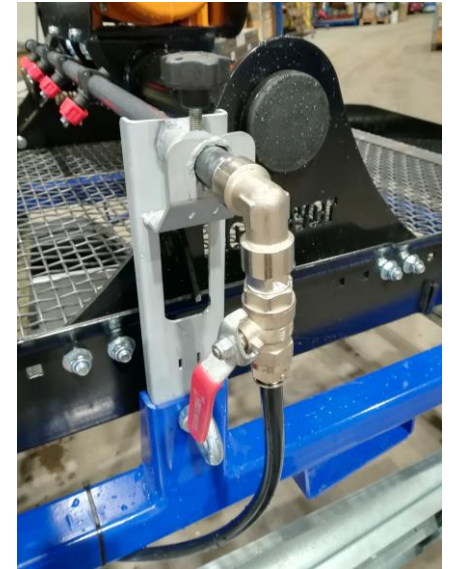

Mini Screener Trailer Basic.

Specificaties / Spécifications:

- Afmetingen (L x B x H)/ Dimensions (L x P x H): 319 x 185 x 151cm
- Gewicht / Poids: 430 kg
- Zeefdek / Surface de l'écran: 183x90cm
- Zeefhoek instelbaar / Inclinaison réglable
- Maasopening / Ouverture des mailles: 0,5x0,5mm – 70x70mm
- Trilmotor, traploos instelbaar / Moteur vibrant: 230V
- Vermogen / Puissance: 0,52kW
- Geluidloze motor / Moteur silencieux
- Storthoogte / hauteur de déchargement: 140cm

Mini Screener Trailer Basic.

Mini Screener Trailer Basic.

Optie: vernevel installatie - Option: vaporiser de l'eau

Mini Screener Trailer Basic.