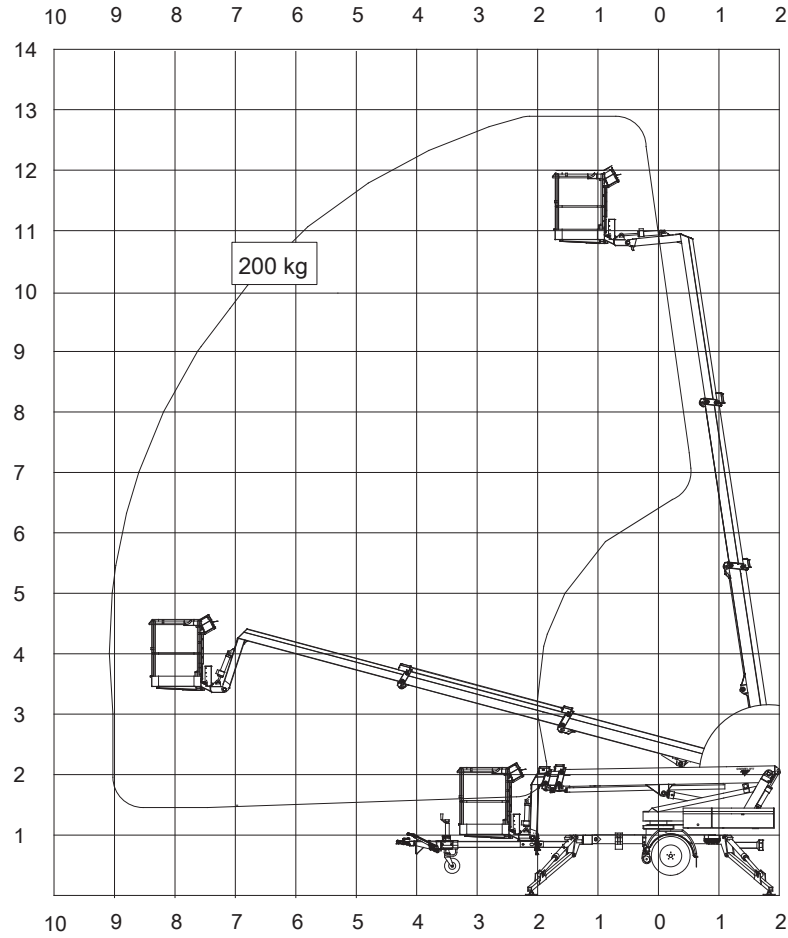

1300 E Anhängerarbeitsbühne

Technische Daten:		1300 E	1300 EB
Maximale Arbeitshöhe		12.8 m	
Maximale Plattformhöhe		10.8 m	
Maximale Reichweite		9.0 m	
Bodenfreiheit		-	
Korbarmlänge (Korbarm und Korb)		2.0 m	
Jiblänge (Jib und Korb)		-	
Vertikale Korbarmdrehung		-	
Turmdrehung		± 400°	
Korbdrehung		± 50°	
Maximale Korblast		200 kg	
Größe des Korbes		1.25 x 0.8 x 1.1 m	
Auflagefläche einer Abstützung		ø160 mm / ø120 mm	
		⁵ Benzin ⁶ Diesel	230V / 16A BATTERIE
Motor		⁵ Optional ⁶	⁵ Optional ⁶
Tankinhalt			
Lichtmaschine			
Batteriepack		24V/139Ah/5h	
Ladegerät		24 V / 30 A	
Ladesystem mit zwei Ladegeräten		Optional	
Elektrisches Absenken		Optional	Optional
Für mehr Informationen und Optionen siehe www.ommelift.de			
Selbstfahrend		Standard	
Steigfähigkeit		14% (8°)	
Bodenfreiheit bei maximaler Aufstützhöhe		300 mm	
Gesamtgewicht		1650 kg	1750 kg
Bodendruck (des)Stützfuß(es)		11.8 kg/cm ²	11.8 kg/cm ²
Bodendruck mit Unterlegplatte 0,4 m x 0,4 m		0.6 kg/cm ²	0.6 kg/cm ²
Maximaler Bodendruck der Stütze		10.0 kN	10.0 kN
Hydraulische Stützen		Standard	
Bedienelement		2-step	
Bündige Montage des Arbeitskorbes		Standard	
Steckdose im Arbeitskorb		Standard	