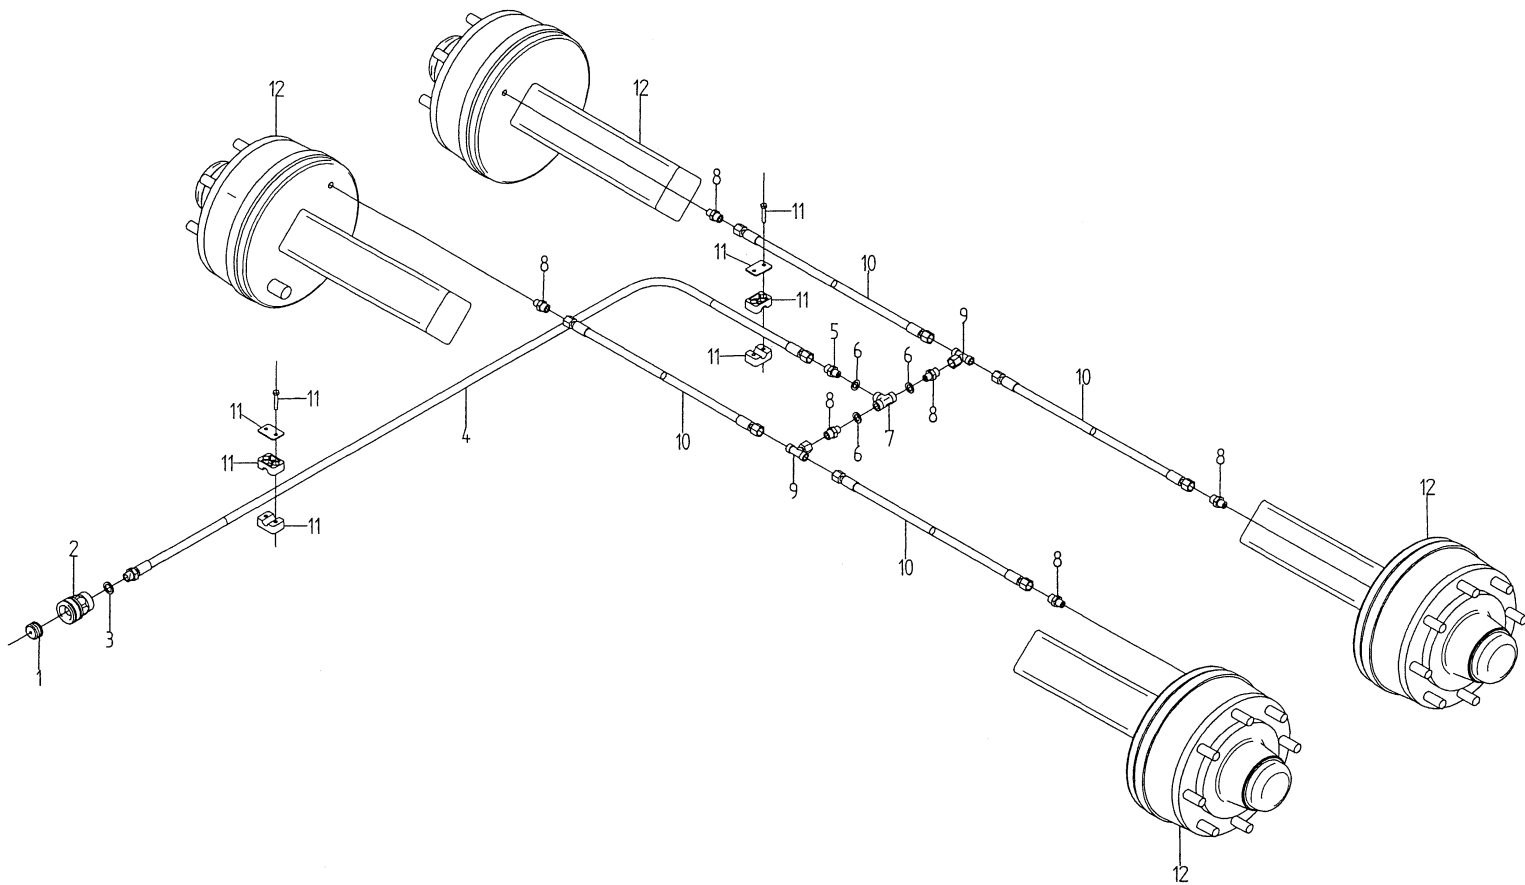

TIPPSYSTEM

POS. NR.	DELENR.	ANT.	BETEGNELSE	DESCRIPTION	ANMERKNING
POS. NO.	PART NO.	QTY.			
POS. NR.	TEILENR.	ANZ.			
1	35005	1	Hannkobling		1/2" innv.
2	53306	1	BSP ring		1/2"
3	35645	1	Hydrauilikkslange		1/2" 1/2"utv. x M22/1,5 innv.
4	54516	1	Nippel		P - GES 15LR 1/2"
5	35013	1	Muffe		1/2"
6	36551	1	Tippsylinder		
7	14013	1	Smørenippel		M 6 x 1 90°
	36552		Pakningssett kpl.		
8	35626	3	Rørklammer kpl.		22 mm.
9	43243	2	Opplagingsklave		
10	14001	2	Smørenippel		1/8" R
11	12 078	4	Stoppskive		M 16
12	12278	4	Fjærskive		M 16
13	10497	4	Skruer		M 16 x 65
14	43244	1	Bolt f/tippsylinder		
15	12067	1	Stoppskive		M 12
16	12 267	1	Fjærskive		M 12
17	10350	1	Skrue		M 12 x 35