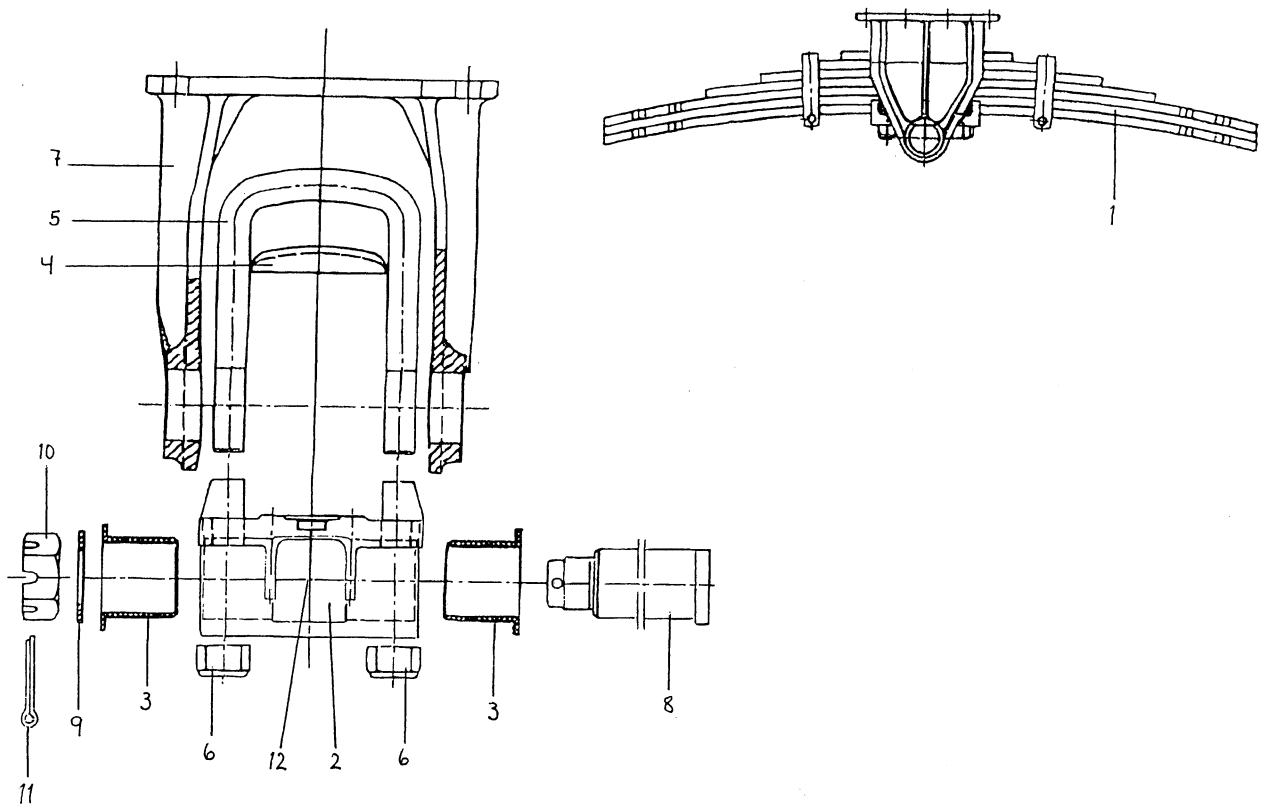

FJÆRENDE BOGGI

POS. NR.	DELENR.	ANT.	BETEGNELSE	DESCRIPTION	ANMERKNING
POS. NO.	PART NO.	QTY.			
POS. NR.	TEILENR.	ANZ.			
1	35651	1	Bladfjærer		
2	35652	1	Brakett		
3	35653	2	Glidelager		
4	35654	2	Mellomlegg		
5	35655	2	Bøyle		
6	35656	4	Låsemutter		
7	35657	1	Holder		
8	35658	1	Aksel		
9	35659	1	Skive		
10	35660	1	Kronemutter		
11	35661	1	Splint		
12	35662	1	Brakett kpl.