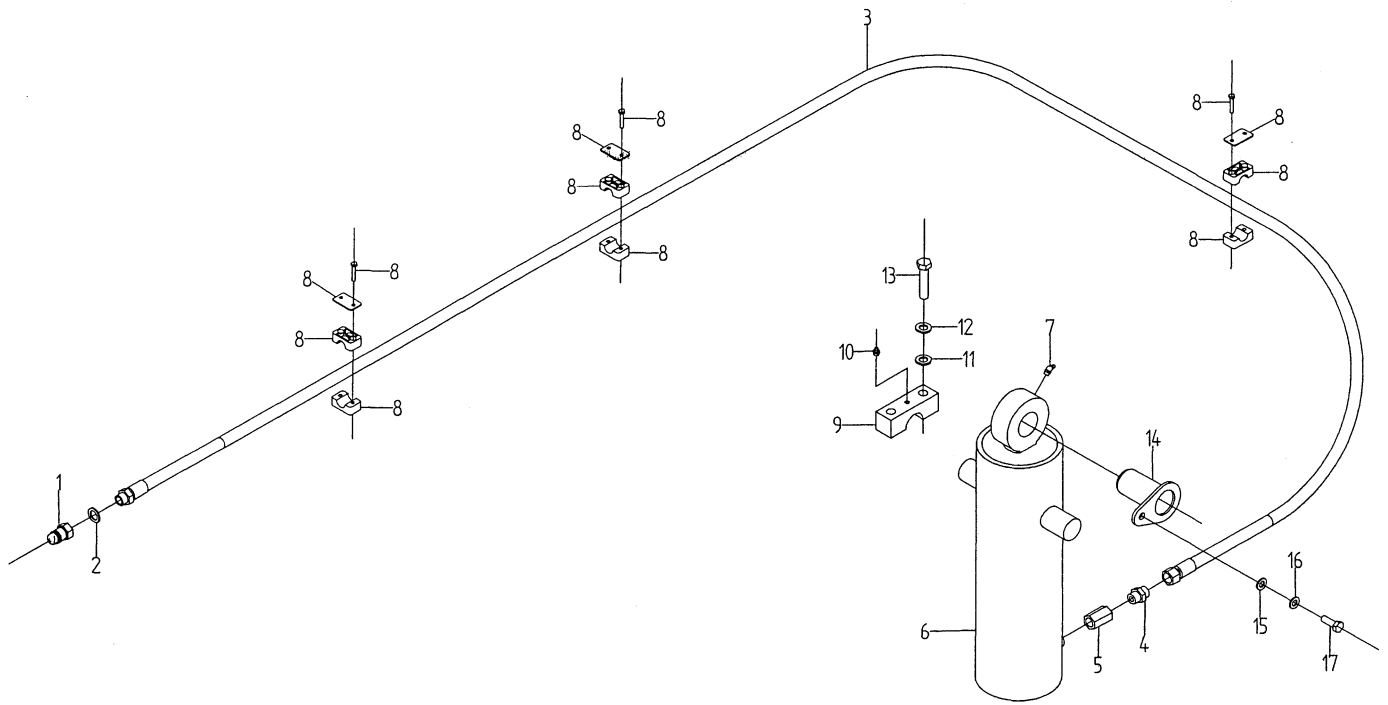

TIPPSYSTEM

POS. NR.	DELENR.	ANT.	BETEGNELSE	DESCRIPTION	ANMERKNING
POS. NO.	PART NO.	QTY.			
POS. NR.	TEILENR.	ANZ.			
1	35005	1	Hannkobling		1/2" innv.
2	53306	1	BSP ring		1/2"
3	35645	1	Hydrauilikkslange		1/2" 1/2"utv. x M22/1,5 innv.
4	54516	1	Nippel		P - GES 15LR 1/2"
5	35013	1	Muffe		1/2"
6	36551	1	Tippsylinder		
7	14013	1	Smørenippel		M 6 x 1 90°
	36552		Pakningssett kpl.		
8	35626	3	Rørklammer kpl.		22 mm.
9	43243	2	Opplagingsklave		
10	14001	2	Smørenippel		1/8" R
11	12 078	4	Stoppskive		M 16
12	12278	4	Fjærskive		M 16
13	10497	4	Skruer		M 16 x 65
14	43244	1	Bolt f/tippsylinder		
15	12067	1	Stoppskive		M 12
16	12 267	1	Fjærskive		M 12
17	10350	1	Skrue		M 12 x 35