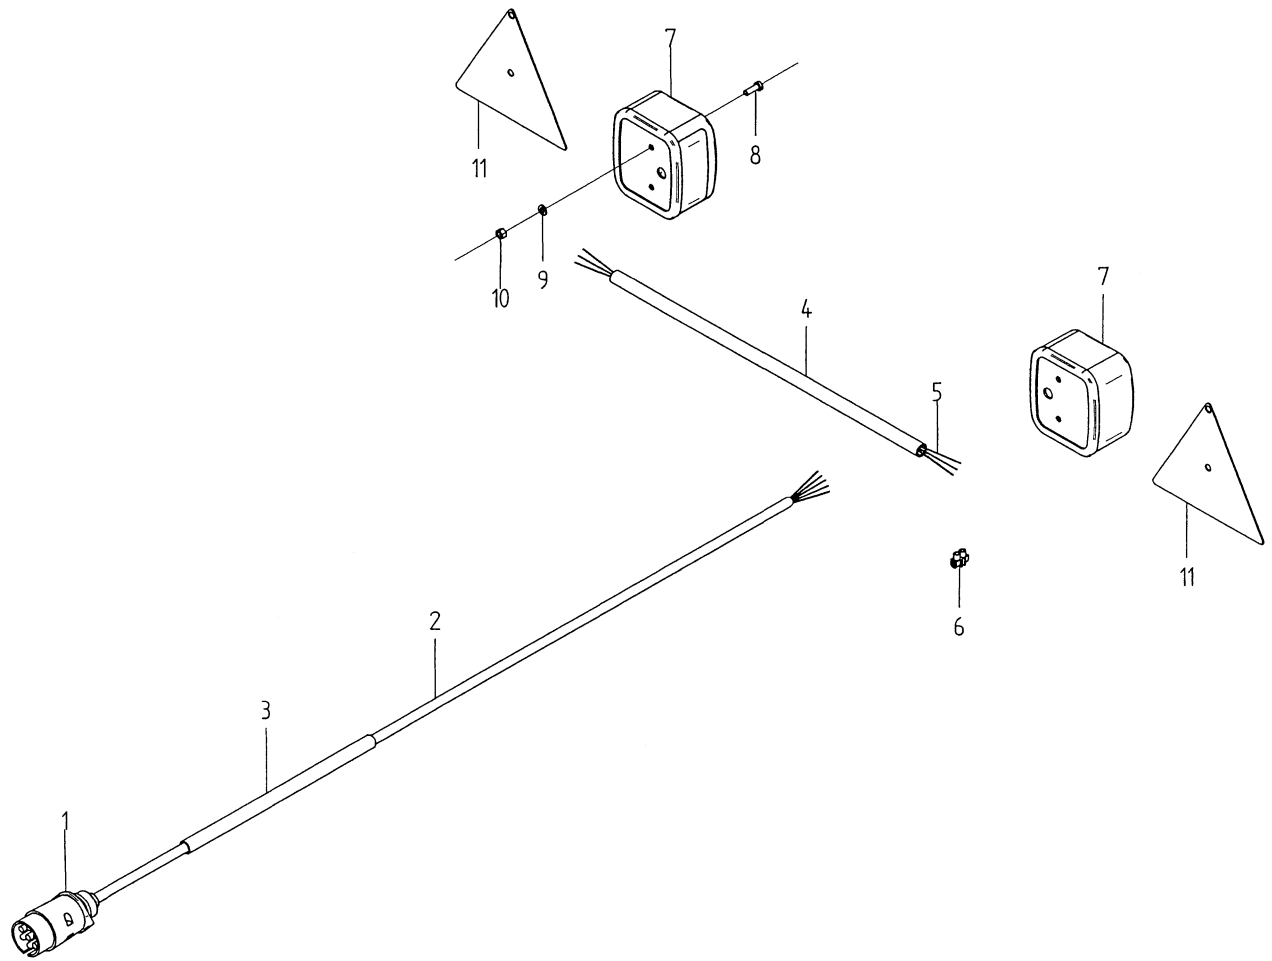

LYSUTSTYR

POS. NR.	DELENR.	ANT.	BETEGNELSE	DESCRIPTION	ANMERKNING
POS. NO.	PART NO.	QTY.			
POS. NR.	TEILENR.	ANZ.			
1	35240	1	Støpsel		7 - poler
2	35928	1	Kabel		5 x 1,5 mm²
3	35922	1	Plastslange		10 mm.
4	35922	1	Plastslange		10 mm.
5	35923	1	Ledning		1,5 mm² rød
5	35924	1	Ledning		1,5 mm² svart
5	35925	1	Ledning		1,5 mm² brun
6	35250	1	Koblingsstykke		
7	35910	2	Lykt kpl. u/pærer		
8	13601	4	Panhodeskruer		M 5 x 16
9	12029	4	Stopp-skive		M 5
10	13007	4	Mutter		M 5
11	14902	2	Refleks trekant		
	57565	4	Kabelband		
	35903		Lykteglass		
	15101		Karosseriskruer		M 4 x 10
	14926		Lyspære posisjonslys		12V/10W
	14925		Lyspære bremselys		12V/21W
	14925		Lyspære blinklys		12V/21W