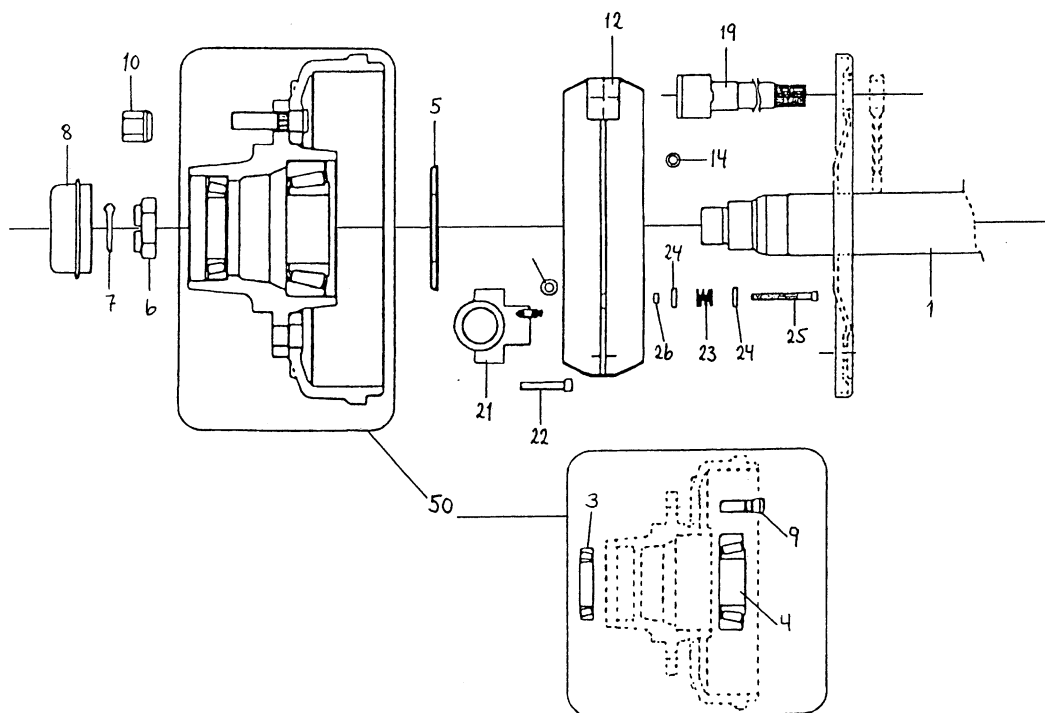

NAV FOR BREMS FB 80 - 8, OG HJUL 505/50 x 17

POS. NR.	DELENR.	ANT.	BETEGNELSE	DESCRIPTION	ANMERKNING
POS. NO.	PART NO.	QTY.			
POS. NR.	TEILENR.	ANZ.			
	37901	4	Nav kpl		
1	37902	1	Aksel		# 100
3	37903	1	Lager		
4	37904	1	Lager		
5	37905	1	Tetningsring		80 - 140
6	37906	1	Kronemutter		M 45/2
7	37106	1	Splint		M 6,3 x 55
8	37907	1	Navkapsel		Ø 110
9	37908	8	Hjulbolt		M 20/1,5 x 76
10	37909	8	Hjulmutter		M 20/1,5
12	37109	2	Bremsesko m/belegg		300 x 90
14	37110	2	Bremsefjær		
19	37111	1	Bremsenøkkel		
21	37910	1	Bremsesylinder		
22	10254	2	Skruer		M 8 x 45
23	37911	2	Fjær f/bremesylinder		
24	37912	4	Fjærholder		
25	10224	2	Skruer		M 6 x 80
26	13208	2	Låsemutter		M 6
27	37913	8	Fjærskive		
50	37914	1	Navhus m/trommel, lager og bolter		
	35391	4	Hjul		505/50 x 17
	35392	1	Dekk		505/50 x 17
	35394	1	Felg		16.00 x 17