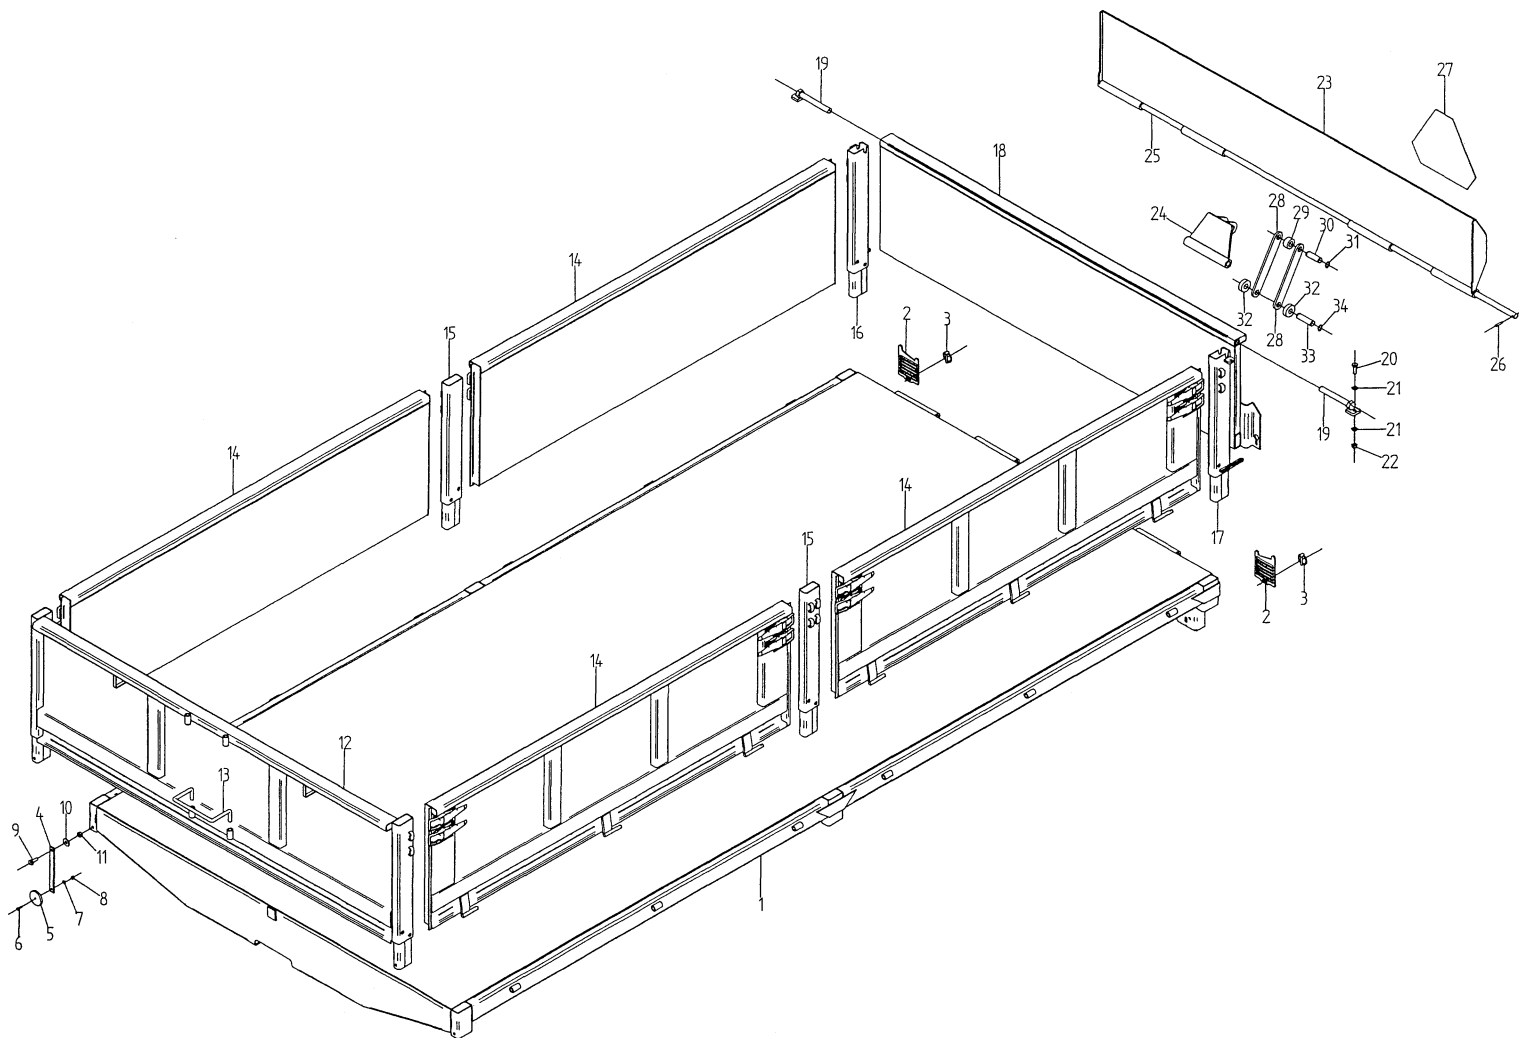

OVERRAMME

POS. NR.	DELENR.	ANT.	BETEGNELSE	DESCRIPTION	ANMERKNING
POS. NO.	PART NO.	QTY.			
POS. NR.	TEILENR.	ANZ.			
1	43229	1	Plan		2480 x 5112
	95159		Rør f/karmhengsel		
2	43230	2	Beskyttelsesplate f/lys		
3	14302	2	Orepinne		M 6
4	35647	2	Gummioppheng		6 x 25 x 255
5	14901	2	Refleks		
6	13605	2	Panhodeskrue		M 5 x 20
7	12029	2	Stoppskive		M 5
8	13207	2	Låsemutter		M 5
9	10299	4	Skruer		M 10 x 30
10	12146	2	Stoppskive		Ø 30/11
11	13210	4	Låsemutter		M 10
12	43231	1	Framkarm		
13	33677	1	Stigbøyle		
14	43232	4	Sidekarm		
	35608		Karmlás		
	35004		Motstykke f/karmlás		
15	43216	2	Stake midten		
16	43 214	1	Stake bak, høyre		
17	43215	1	Stake bak, venstre		
18	43233	1	Bakkarm		
19	43240	2	Bolt f/topphengsling		
20	10303	2	Skruer		M 10 x 40
21	12060	4	Stoppskive		M 10
22	13210	2	Låsemutter		M 10
23	43234	1	Bakkarm hydraulisk		
24	43235	1	Klauff f/bakkarm hydr.		
25	43236	1	Aksel f/bakkarm hydr.		Ø 25 x 2462
26	14101	2	Spennhylse		M 8 x 40
27	35618	1	Varseltrekant		
	55241	3	Popnagle		Ø 4,8 x 14,5
28	43237	2	Stag f/bakkarm hydr.		
29	43238	1	Avstandshylse		Ø 50/25,3 x 25
30	43239	1	Bolt		Ø 25 x 78
31	15501	2	Låsering		A 25
32	43241	2	Rull		Ø 60/25,2 x 18,5
33	43242	1	Bolt		Ø 25 x 93
34	15501	2	Låsering		A 25