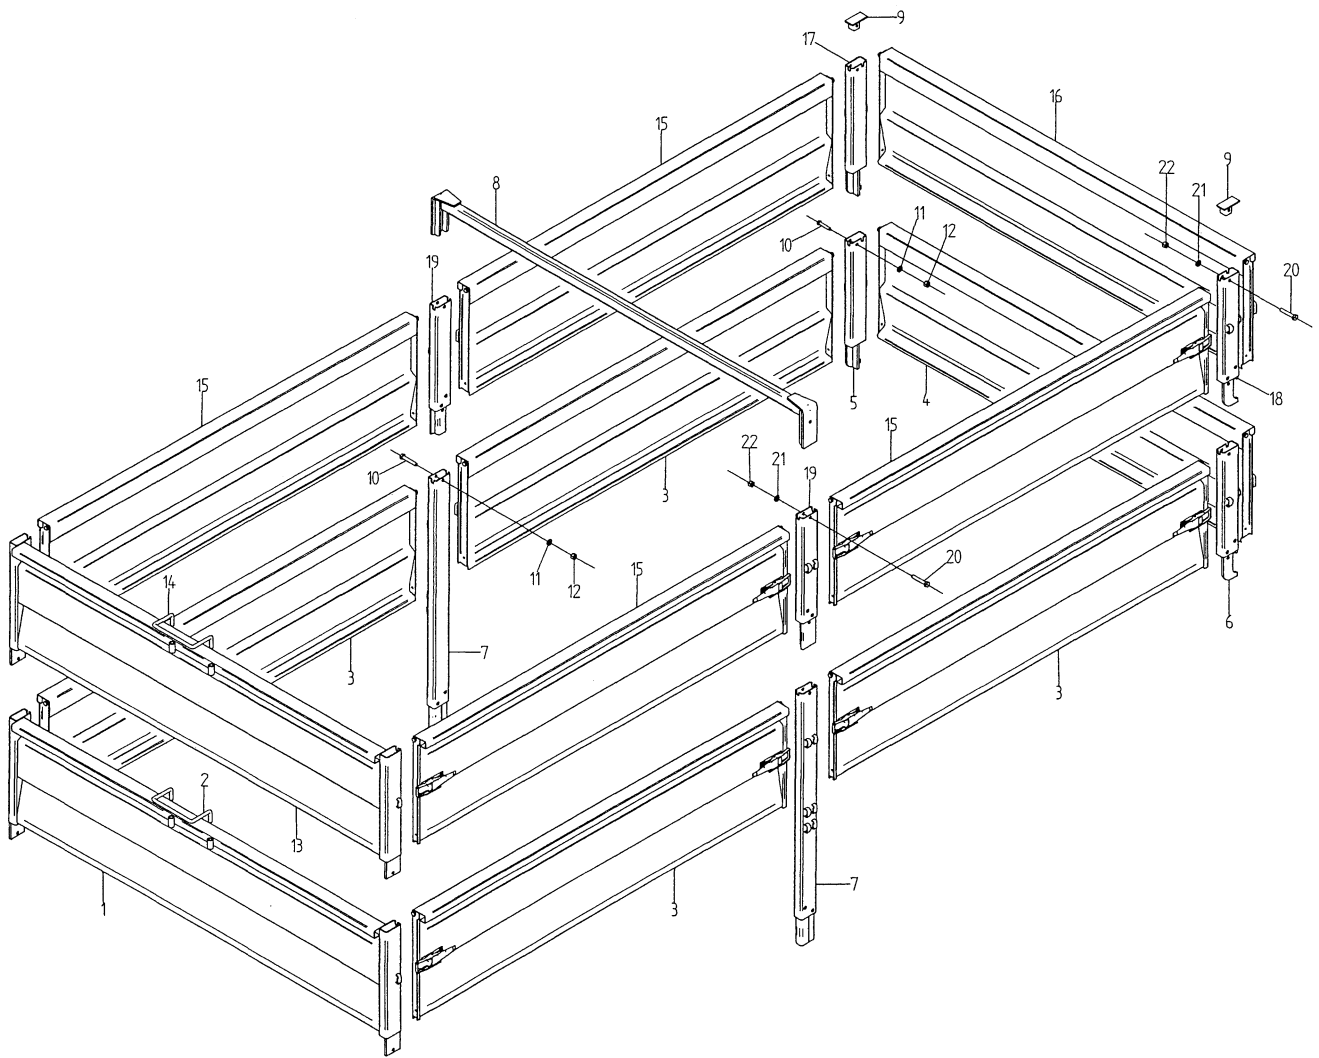

HØGKARMER 60 cm.

POS. NR.	DELENR.	ANT.	BETEGNELSE	DESCRIPTION	ANMERKNING
POS. NO.	PART NO.	QTY.			
POS. NR.	TEILENR.	ANZ.			
	41750		Høgekarm kpl.sett		60 cm. Pos. nr. 1 - 6
1	41753	1	Framkarm		
2	33677	1	Stigbøyle		
3	41754	4	Sidekarm		
4	41755	1	Bakkarm		
5	41756	1	Stake bak, høyre		
6	41757	1	Stake bak, venstre		
	41751		Staker midten kpl.		130 cm. Pos. nr. 7 - 12
7	41758	2	Stake midten		130 cm.
8	41759	1	Bøyle, avstiver		
9	41760	2	Låsing bak		
10	10360	4	Skruer		M 12 x 65
11	12067	4	Stoppskive		M 12
12	13211	4	Låsemutter		M 12
	41750		Høgekarm kpl.sett		60 cm. Pos. nr. 13 - 18
13	41753	1	Framkarm		
14	33677	1	Stigbøyle		
15	41754	4	Sidekarm		
16	41755	1	Bakkarm		
17	41756	1	Stake bak, høyre		
18	41757	1	Stake bak, venstre		
	41752		Staker midten kpl.		60 cm. Pos. nr. 19 - 22
19	41761	2	Stake midten		60 cm.
20	10360	4	Skruer		M 12 x 65
21	12067	4	Stoppskive		M 12
22	13211	4	Låsemutter		M 12