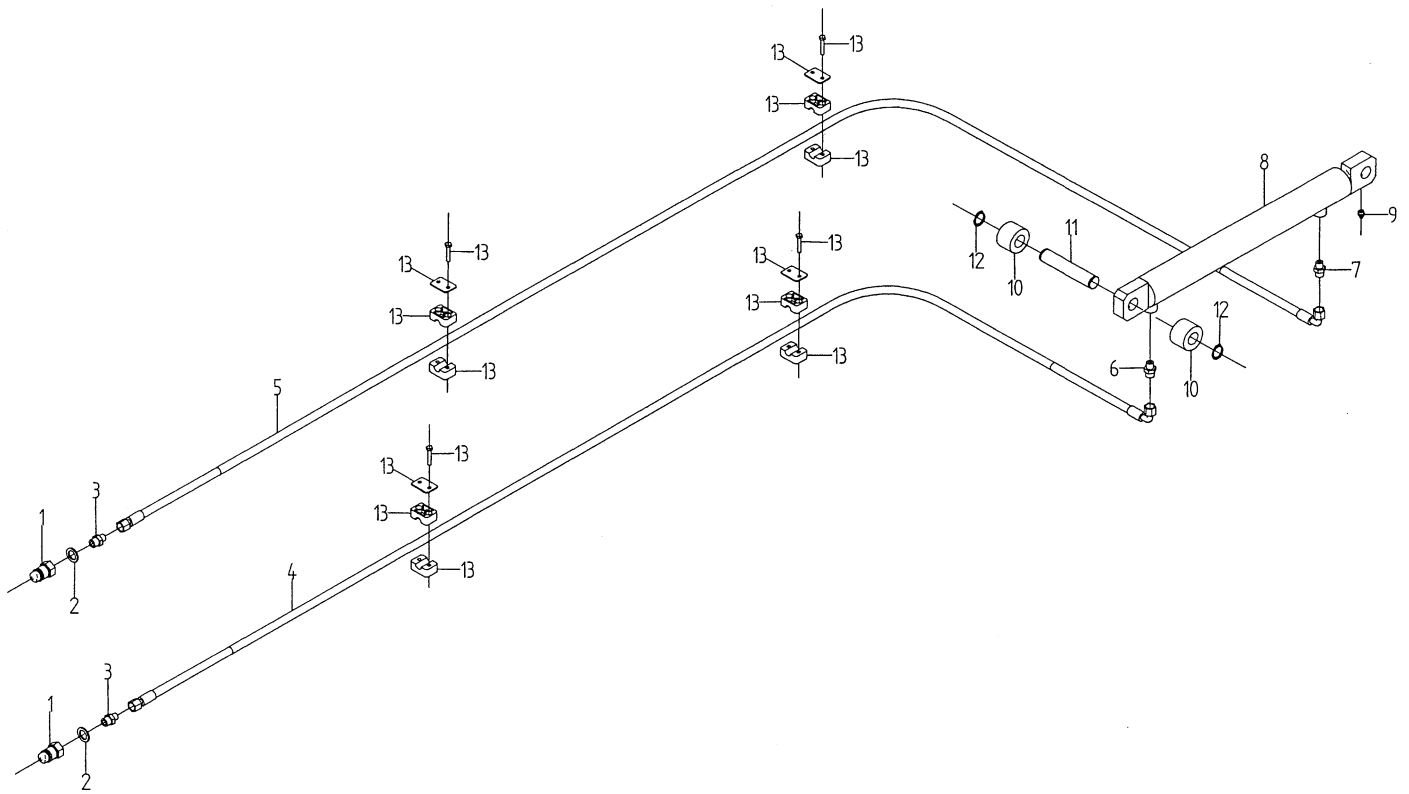

HYDRAULIKK, BAKKARM

POS. NR.	DELENR.	ANT.	BETEGNELSE	DESCRIPTION	ANMERKNING
POS. NO.	PART NO.	QTY.			
POS. NR.	TEILENR.	ANZ.			
1	35005	2	Hannkobling	1/2" innv.	
2	53306	2	BSP ring	1/2"	
3	63701	2	Nippel	P - GES 10LR 1/2"	
4	35643	1	Hydraulikkslange	1/4" M16/1,5 innv. x M16 x 1,5 innv. 90°	
5	35644	1	Hydraulikkslange	1/4" M16/1,5 innv. x M16 x 1,5 innv. 90°	
6	35650	1	Nippel	P - GES 10LR 3/8"	
7	55403	1	Settskrue	M 8 x 10 m/2 mm. hull	
8	36351	1	Sylinder	P - GES 10LR 3/8"	
9	14004	2	Smørenippel	M 6 x 1	
10	36352	2	Pakningssett kpl.		
11	43245	2	Avstandshylse	Ø 50/25,3 x 35	
12	43246	1	Bolt	Ø 25 x 130	
13	15501	2	Låsering	A 25	
13	35627	4	Rørklammer kpl.	15 mm.	
	57565	2	Kabelband