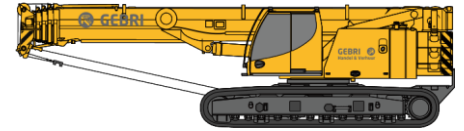

www.gebriverhuur.nl

Snelmontage Torenkraan

- Giek lengte 26m en een hijs hoogte van 18.7m of maximum 25,9m met schuine Giek
- Maximum capaciteit 1800 kg, traploos hijsen, katrijden en zwenken via frequentieregelaars
- Achtkantige gegalvaniseerde toren en compacte gegalvaniseerde vakwerkgiek
- Uitgevoerd met maximum last- en lastmomentbeveiliging
- Kraanbediening via radiografische bediening met display
- Afneembare betonnen contraballast met een zwenkradius van 2,13 m
- Keuzeschakelaar voor opstelconfiguratie

Zelfrijdende 4-WDS onderwagen

- Electro-mechanische 4-wiel aandrijving met 2 rijsnelheden en 4-wiel besturing
- Co0mpleet opgebouwd verrijdbaar
- Zware assen met naafreductie voorzien van 8 stuks 9.00 x 20 banden met terreinprofiel
- Vier uitschuifbare hydraulische stempels met een basis van 4,0 x 4,0 m
- Rijden en sturen via kabelafstandsbediening met drukknoppen
- Voeding 400 V - 3 x 25 A gezekeerd of optie 25 kVA geluidsgedempt generatorset op de onderwagen
- Compacte transportafmetingen: (l x b x h) 12,1 m x 2,8 m x 3,1 m, totaalgewicht 21,4 ton