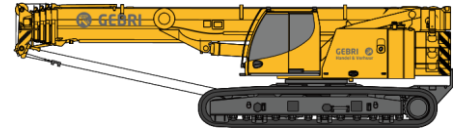

GEBRI
VERHUUR