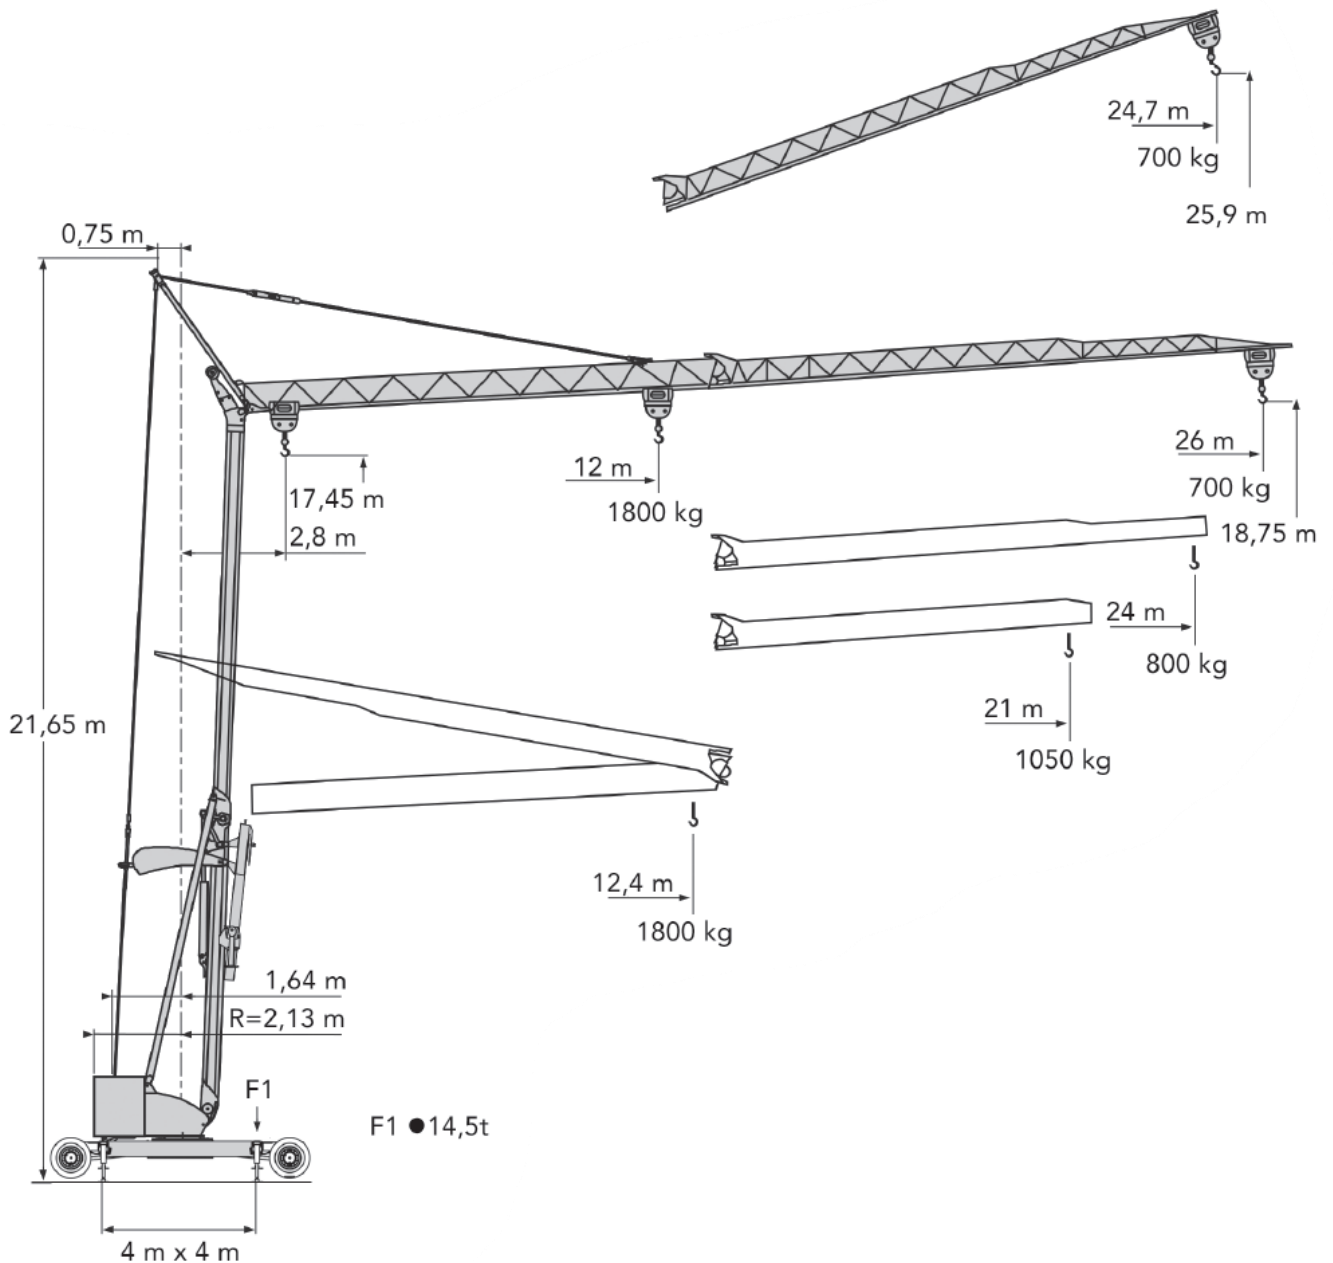

Montalift M21-4WDS

Gebri Handel & Verhuur B.V.
Stavorenweg 3
3771 NK Barneveld

btw NL8568 641 58 B01
iban NL 37 RABO 031 392 0877
kvk 67180205

e-mail info@gebriverhuur.nl
telefoon 06 - 12 58 79 43 Gerhan
06 - 83 02 79 36 Rik

www.gebriverhuur.nl

Snelmontage Torenkraan

- Giek lengte 26m en een hijs hoogte van 18.7m of maximum 25,9m met schuine Giek
- Maximum capaciteit 1800 kg, traploos hijsen, katrijden en zwenken via frequentieregelaars
- Achtkantige gegalvaniseerde toren en compacte gegalvaniseerde vakwerkgiek
- Uitgevoerd met maximum last- en lastmomentbeveiliging
- Kraanbediening via radiografische bediening met display
- Afneembare betonnen contraballast met een zwenkradius van 2,13 m
- Keuzeschakelaar voor opstelconfiguratie

Zelfrijdende 4-WDS onderwagen

- Electro-mechanische 4-wiel aandrijving met 2 rijsnelheden en 4-wiel besturing
- Co0mpleet opgebouwd verrijdbaar
- Zware assen met naafreductie voorzien van 8 stuks 9.00 x 20 banden met terreinprofiel
- Vier uitschuifbare hydraulische stempels met een basis van 4,0 x 4,0 m
- Rijden en sturen via kabelafstandsbediening met drukknoppen
- Voeding 400 V - 3 x 25 A gezekeerd of optie 25 kVA geluidsgedempt generatorset op de onderwagen
- Compacte transportafmetingen: (l x b x h) 12,1 m x 2,8 m x 3,1 m, totaalgewicht 21,4 ton

Hijstabel

Vlucht (m)	12	13	14	15	16	18	20	22	24	26
10 tm capaciteit (kg)	830	765	710	660	620	550	495	450	410	380
21 tm capaciteit (kg)	1800	1630	1490	1370	1265	1095	965	860	775	700