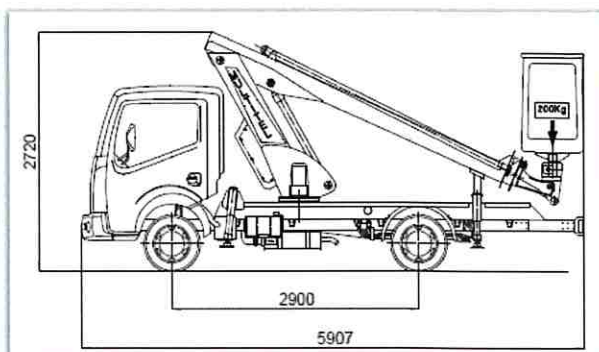

## 145ALU

Altura máxima de trabajo	14,70 m
Altura máxima de la plataforma	12,70 m
Alcance máximo	7,70 m
Rotación de la torreta	360 °
Amplitud telescópica de pluma.	2,40 m
Dimensiones máximas de la cesta	1,20 x 0,70 x 1,10 m
Carga de trabajo segura en cesta	200 kg
Pendiente máxima admisible (lat.)	2,5°
Pendiente máxima admisible (long.)	5°