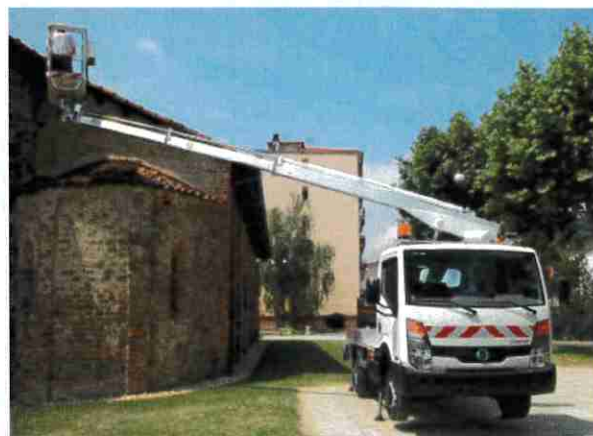

## 145ALU

Altura máxima de trabajo	14,70 m
Altura máxima de la plataforma	12,70 m
Alcance máximo	7,70 m
Rotación de la torreta	360 °
Amplitud telescópica de pluma.	2,40 m
Dimensiones máximas de la cesta	1,20 x 0,70 x 1,10 m
Carga de trabajo segura en cesta	200 kg
Pendiente máxima admisible (lat.)	2,5°
Pendiente máxima admisible (long.)	5°