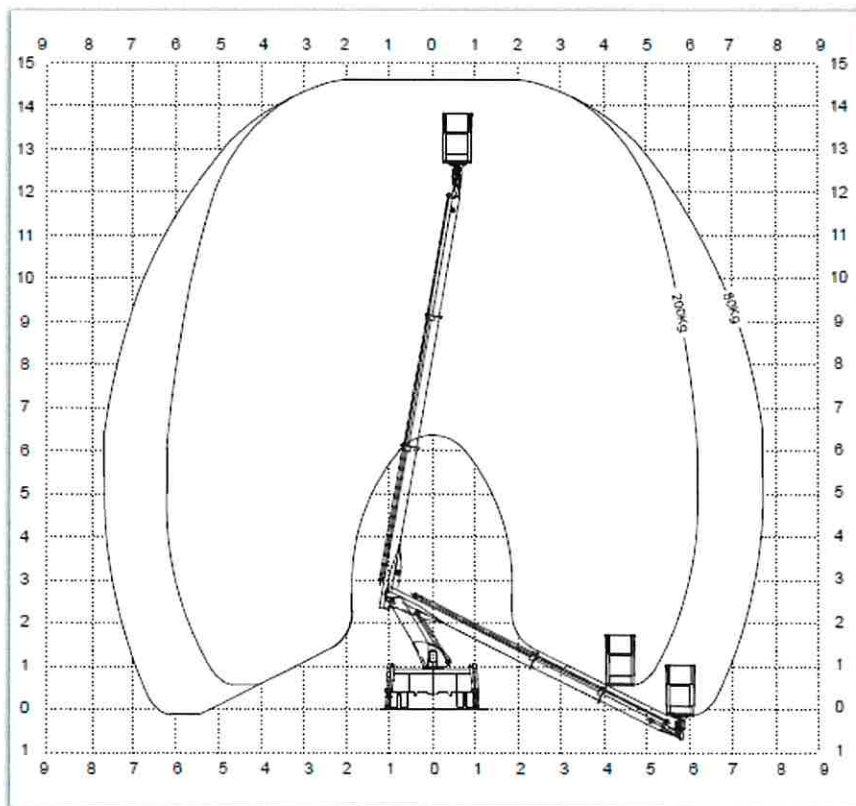

## 145ALU

Altura máxima de trabajo	14,70 m
Altura máxima de la plataforma	12,70 m
Alcance máximo	7,70 m
Rotación de la torreta	360 °
Amplitud telescópica de pluma.	2,40 m
Dimensiones máximas de la cesta	1,20 x 0,70 x 1,10 m
Carga de trabajo segura en cesta	200 kg
Pendiente máxima admisible (lat.)	2,5°
Pendiente máxima admisible (long.)	5°