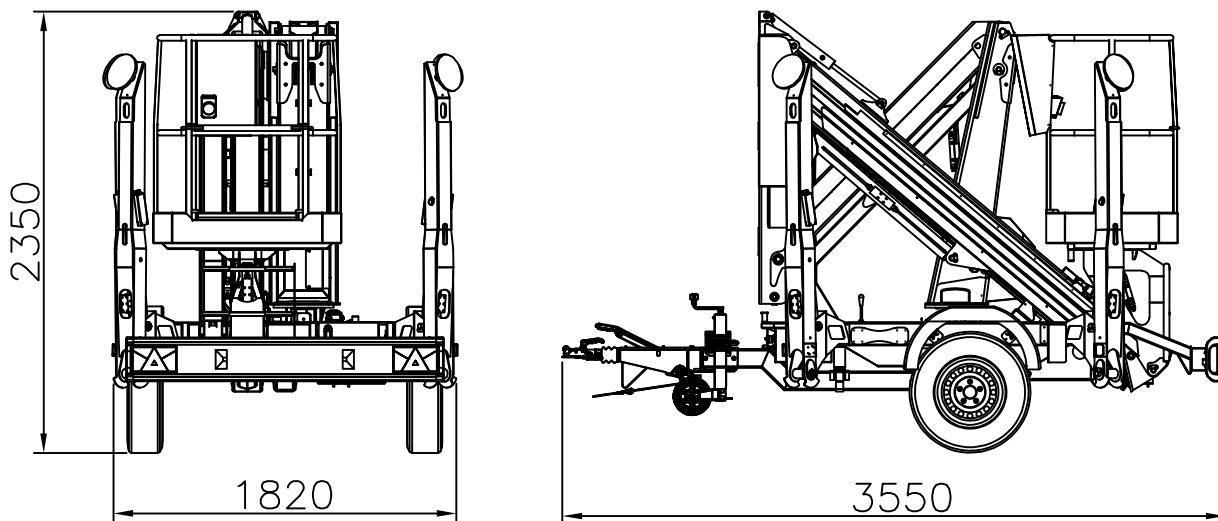

MODELLO / MODEL / MODELE: XTRAILER 14	CODICE / CODE / REF.: 93FT00153
VEICOLO / VEHICLE / VEHICULE: TRAILER	
CODICE MONTAGGIO: XT0881002	

CARATTERISTICHE TECNICHE / TECHNICAL FEATURES / DONNES TECHNIQUES

Altezza di lavoro / Working height / Hauteur de travail	14m
Portata / Capacity / Charge utile	200 Kg
Raggio max. di lavoro / Max lateral outreach / Etendu latérale max.	6,2m
Lunghezza max. in ordine di marcia / Max length on road / Longueur en route	3550 mm
Larghezza max. in ordine di marcia / Max width on road / Largeur en route	1820 mm
Larghezza max. posizione di lavoro / Max width on working position / Largeur max. en travail	3540 mm
Altezza max. in ordine di marcia / Max height / Hauteur max. en route	2350 mm
Peso / Total weight / Poids	1650 Kg
Capacita' minima sollevatore/ Tractor's lift capacity / Capacité de relevage	
Pompa oleodinamica / Hydraulic pump / Pompe hydraulique	6 Lt/min, 160 bar
Ciclo completo di manovra / Manoeuvring complete cycle / Cycle complet de manoeuvre	2.20 min
Conforme / in compliance with / en conformité avec /	CE
CO.ME.T OFFICINE S.P.A. si riservano il diritto di apportare modifiche in sede esecutiva senza preavviso CO.ME.T OFFICINE S.P.A. reserves the right to make any technical modification without notice CO.ME.T OFFICINE S.P.A. se réservent le droit d'apporter des modifications techniques sans préavis	

MODELLO / MODEL / MODELE:
XTRAILER_14

CODICE / CODE / REF.: **93FT00153**

VEICOLO / VEHICLE / VEHICULE:
TRAILER

CODICE MONTAGGIO:
XT0881002