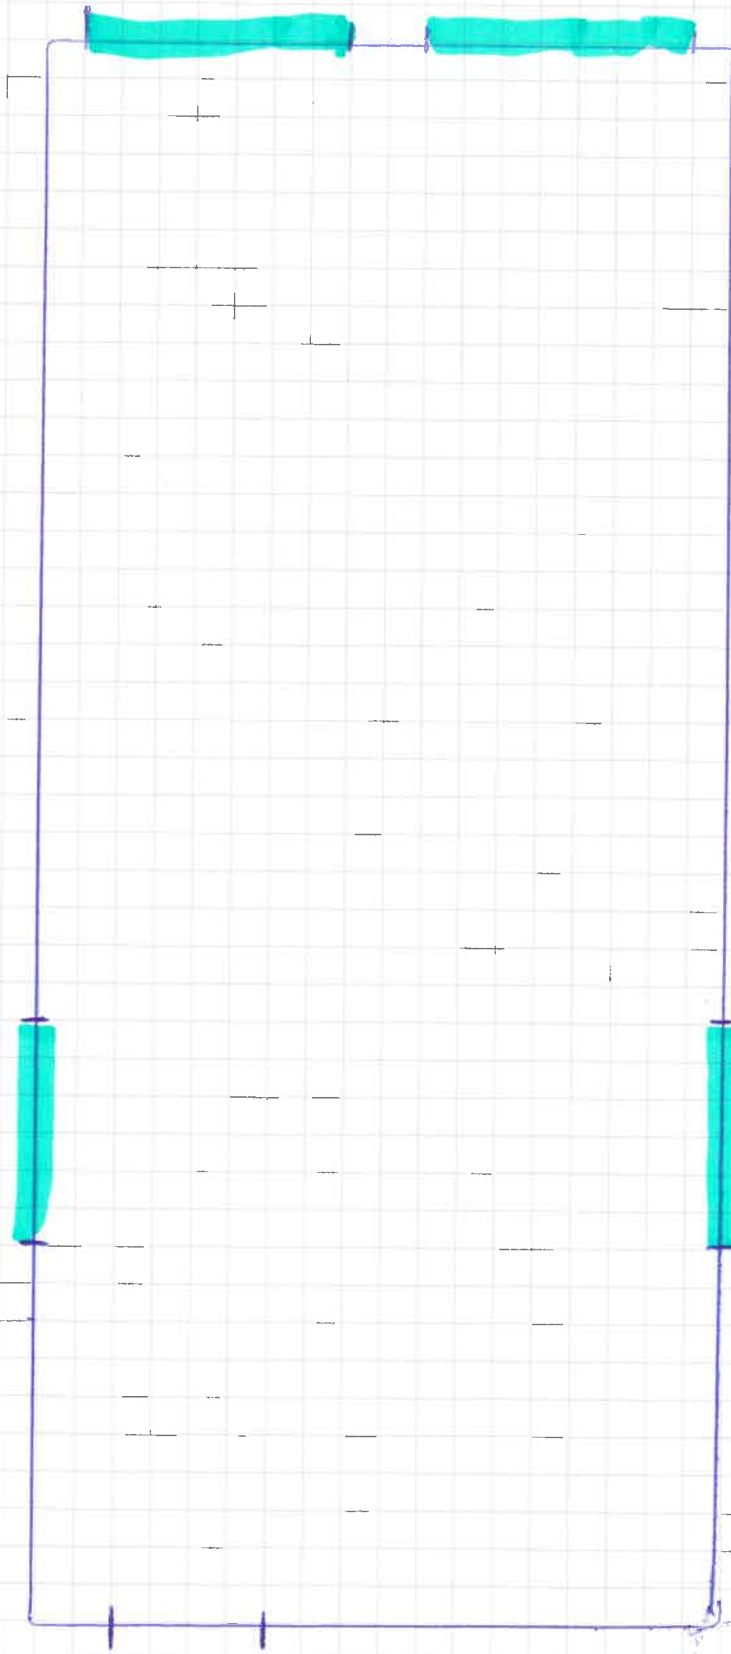

Container 180 2,8m Hoch

Tür