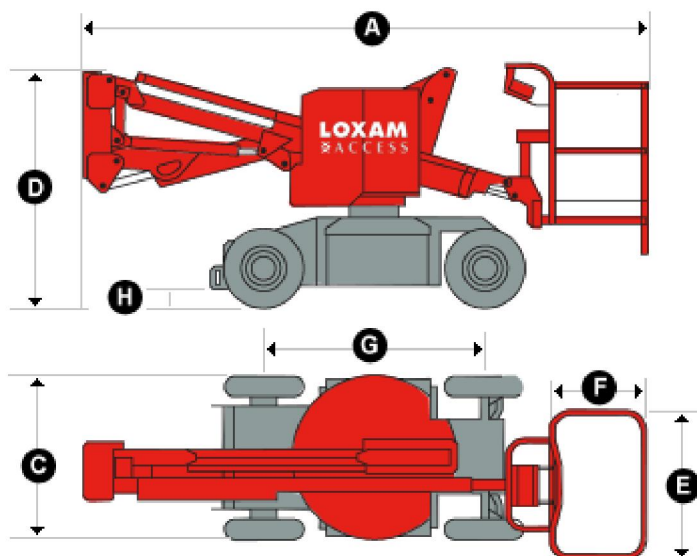

LOCATION DE NACELLES ARTICULÉES ÉLECTRIQUES

HAULOTTE HA 12 I

NACELLES ARTICULÉES ÉLECTRIQUES HAULOTTE HA 12 I

Code produit	4933
Hauteur de travail (m)	12 m
Type	HA 12 I
Hauteur plancher (m)	10,00 m
Déport maxi (m)	6,50 m
Charge utile maxi (kg)	200 kg
Dimensions panier (cm) E x F	120 x 76
Longueur hors tout (m) A	4,58 m
Largeur hors tout (m) C	1,35 m
Hauteur hors tout (m) D	1,97 m
Poids (kg)	4 950 kg
Traction	2RM
Energie	electrique
Vitesse du vent maxi (km/h)	45 km/h
Dévers maxi autorisé (°)	3,0 °
Empattement G	1,80 m
Garde au sol H	15 cm
Vitesse de translation maxi.	1,5 / 4,4 km/h
Rayon de braquage total	2,85 m
Rotation de la tourelle	360°

Les données sont fournies à titre indicatif, et peuvent varier en fonction de l'année et du modèle.

La location de ce modèle de nacelle articulée électrique 12m (hauteur de travail) permet de contourner les obstacles en hauteur.

- Meilleur ratio poids/performances du marché
- Rotation de la tourelle 360° dans son gabarit
- Hauteur repliée de 1.97m permettant un passage des portes standard
- Rayon de braquage étroit de 2.85m pour passage dans les zones encombrées
- Commandes entièrement proportionnelles pour tous les mouvements
- Fiabilité et sécurité grâce au limiteur de charge en nacelle