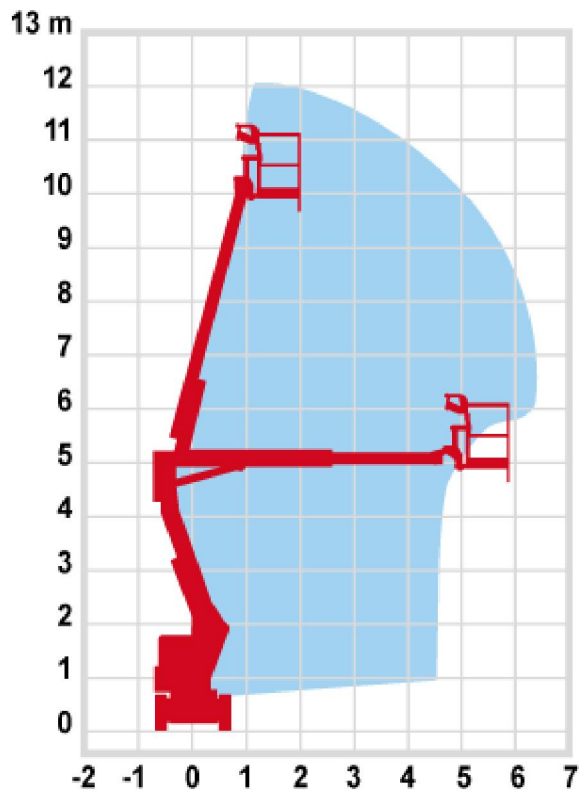

LOCATION DE NACELLES ARTICULÉES ÉLECTRIQUES

HAULOTTE HA 12 I

NACELLES ARTICULÉES ÉLECTRIQUES HAULOTTE HA 12 I

Code produit	4933
Hauteur de travail (m)	12 m
Type	HA 12 I
Hauteur plancher (m)	10,00 m
Déport maxi (m)	6,50 m
Charge utile maxi (kg)	200 kg
Dimensions panier (cm) E x F	120 x 76
Longueur hors tout (m) A	4,58 m
Largeur hors tout (m) C	1,35 m
Hauteur hors tout (m) D	1,97 m
Poids (kg)	4 950 kg
Traction	2RM
Energie	electrique
Vitesse du vent maxi (km/h)	45 km/h
Dévers maxi autorisé (°)	3,0 °
Empattement G	1,80 m
Garde au sol H	15 cm
Vitesse de translation maxi.	1,5 / 4,4 km/h
Rayon de braquage total	2,85 m
Rotation de la tourelle	360°

Les données sont fournies à titre indicatif, et peuvent varier en fonction de l'année et du modèle.

La location de ce modèle de nacelle articulée électrique 12m (hauteur de travail) permet de contourner les obstacles en hauteur.

- Meilleur ratio poids/performances du marché
- Rotation de la tourelle 360° dans son gabarit
- Hauteur repliée de 1.97m permettant un passage des portes standard
- Rayon de braquage étroit de 2.85m pour passage dans les zones encombrées
- Commandes entièrement proportionnelles pour tous les mouvements
- Fiabilité et sécurité grâce au limiteur de charge en nacelle