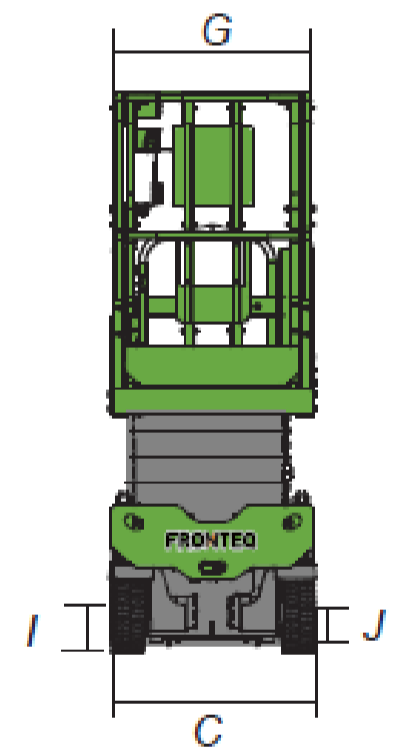

Specificații nacele tip foarfece H-drive

Model	FS1414	
Dimensiuni		
A1	Înălțime maximă de lucru	15.8 m
A2	Înălțimea maximă a platformei	13.8 m
B	Lungimea totală (nacela pliată)	2.81 m
C	Lățimea totală	1.40 m
D	Înălțimea totală (cu balustradă)	2.78 m
	Înălțimea totală (cu balustrada pliată)	2.27 m
E	Lungimea platformei (nacela pliată)	2.61 m
F	Extensia maximă orizontală	0.9 m
G	Lățimea platformei	1.2 m
H	Ampatament	2.23 m
I	Garda la sol (nacela pliată)	0.1 m
J	Garda la sol (în ridicare)	0.02 m
Greutate		
	Greutatea totală	3500 kg
Performanță		
	Număr maxim de ocupanți (Înăuntru)	2
	Număr maxim de ocupanți (Afară)	0
	Capacitatea de ridicare	300 kg
	Capacitatea de ridicare (Platforma extinsă)	120 kg
	Înălțimea maximă de condus	Înălțime completă
	Viteza maximă (Pliată)	0-3.2 km/h
	Viteza maximă (Ridicată)	0-0.8 km/h
	Eficiență în pantă	25%
	Raza de întoarcere (Înăuntru)	1.58 m
	Raza de întoarcere (Afară)	3.7 m
	Unghiul maxim de înclinare	1.5°/3°
	Viteza de ridicare/coborâre	70/65 s
	Mărime roată	38*13 cm
Alimentare		
	Baterie	4 x 12V/290Ah
	Încărcător	24V/36A

FRONTEQ

By ELSARA

FS1414

15.8m

13.8m

300kg

2.61 × 1.2m

25%