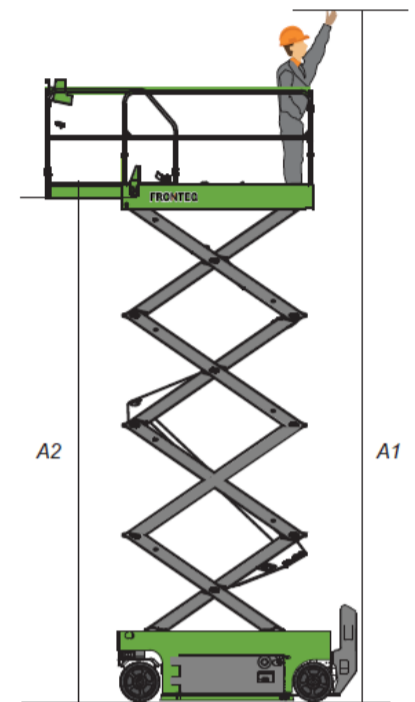

Specificații nacele tip foarfece H-drive

Model	FS1414	
Dimensiuni		
A1	Înălțime maximă de lucru	15.8 m
A2	Înălțimea maximă a platformei	13.8 m
B	Lungimea totală (nacela pliată)	2.81 m
C	Lățimea totală	1.40 m
D	Înălțimea totală (cu balustradă)	2.78 m
	Înălțimea totală (cu balustrada pliată)	2.27 m
E	Lungimea platformei (nacela pliată)	2.61 m
F	Extensia maximă orizontală	0.9 m
G	Lățimea platformei	1.2 m
H	Ampatament	2.23 m
I	Garda la sol (nacela pliată)	0.1 m
J	Garda la sol (în ridicare)	0.02 m
Greutate		
	Greutatea totală	3500 kg
Performanță		
	Număr maxim de ocupanți (Înăuntru)	2
	Număr maxim de ocupanți (Afară)	0
	Capacitatea de ridicare	300 kg
	Capacitatea de ridicare (Platforma extinsă)	120 kg
	Înălțimea maximă de condus	Înălțime completă
	Viteza maximă (Pliată)	0-3.2 km/h
	Viteza maximă (Ridicată)	0-0.8 km/h
	Eficiență în pantă	25%
	Raza de întoarcere (Înăuntru)	1.58 m
	Raza de întoarcere (Afară)	3.7 m
	Unghiul maxim de înclinare	1.5°/3°
	Viteza de ridicare/coborâre	70/65 s
	Mărime roată	38*13 cm
Alimentare		
	Baterie	4 x 12V/290Ah
	Încărcător	24V/36A

FRONTEQ

By ELSARA

FS1414

15.8m

13.8m

300kg

2.61 × 1.2m

25%