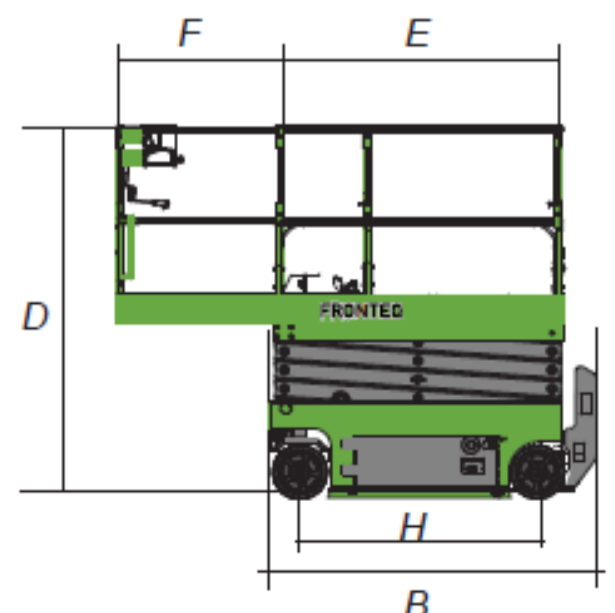

Specificații nacele tip foarfece H-drive

Model	FS1414	
Dimensiuni		
A1	Înălțime maximă de lucru	15.8 m
A2	Înălțimea maximă a platformei	13.8 m
B	Lungimea totală (nacela pliată)	2.81 m
C	Lățimea totală	1.40 m
D	Înălțimea totală (cu balustradă)	2.78 m
	Înălțimea totală (cu balustrada pliată)	2.27 m
E	Lungimea platformei (nacela pliată)	2.61 m
F	Extensia maximă orizontală	0.9 m
G	Lățimea platformei	1.2 m
H	Ampatament	2.23 m
I	Garda la sol (nacela pliată)	0.1 m
J	Garda la sol (în ridicare)	0.02 m
Greutate		
	Greutatea totală	3500 kg
Performanță		
	Număr maxim de ocupanți (Înăuntru)	2
	Număr maxim de ocupanți (Afară)	0
	Capacitatea de ridicare	300 kg
	Capacitatea de ridicare (Platforma extinsă)	120 kg
	Înălțimea maximă de condus	Înălțime completă
	Viteza maximă (Pliată)	0-3.2 km/h
	Viteza maximă (Ridicată)	0-0.8 km/h
	Eficiență în pantă	25%
	Raza de întoarcere (Înăuntru)	1.58 m
	Raza de întoarcere (Afară)	3.7 m
	Unghiul maxim de înclinare	1.5°/3°
	Viteza de ridicare/coborâre	70/65 s
	Mărime roată	38*13 cm
Alimentare		
	Baterie	4 x 12V/290Ah
	Încărcător	24V/36A

FRONTEQ

By ELSARA

FS1414

15.8m

13.8m

300kg

2.61 × 1.2m

25%