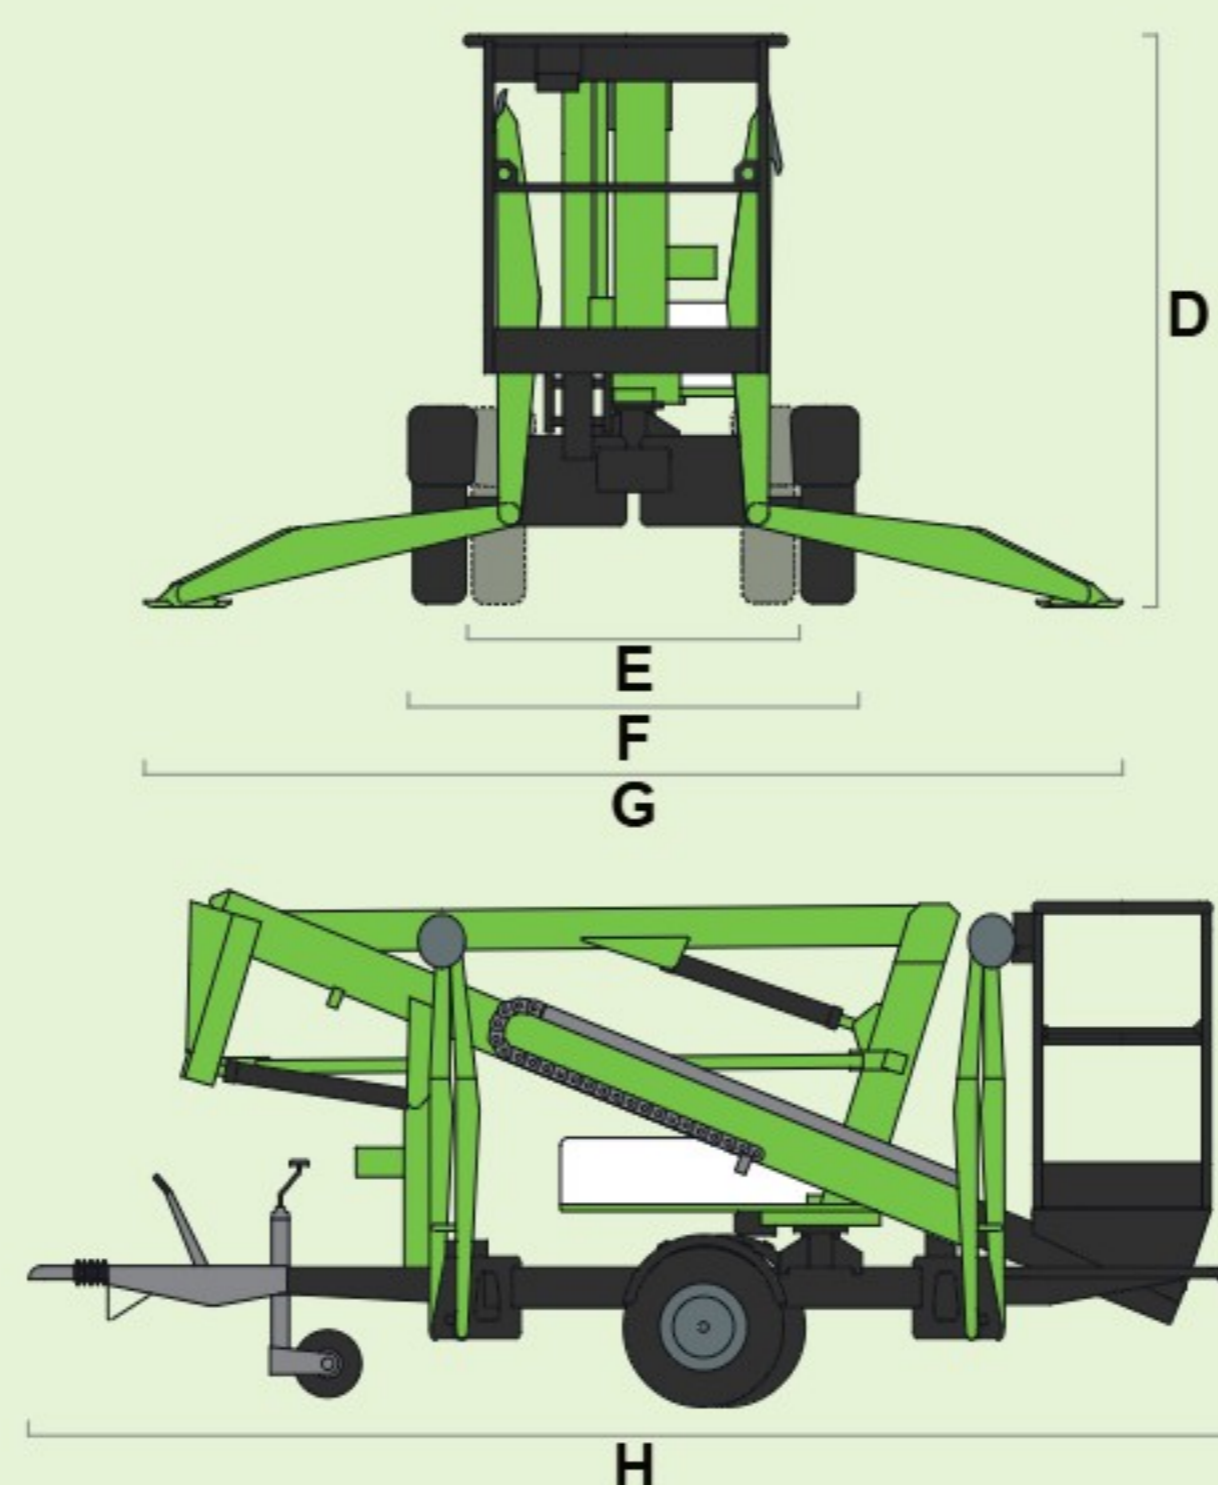

# 120T

(A) 12.2m  
40ft

(B) 10.2m  
33ft 6in

(C) 6.1m  
20ft

200kg  
440lbs

1.1m x 0.65m  
3ft 7in x 2ft 2in

(D) 1.9m  
6ft 3in

(E) 1.1m  
3ft 7in

(F) 1.5m  
4ft 11in

(G) 3.55m  
11ft 8in

(H) 4.5m  
14ft 9in

1400kg  
3100lbs

11%  
6°

D P + -

Bi-Energy

**niftylift**