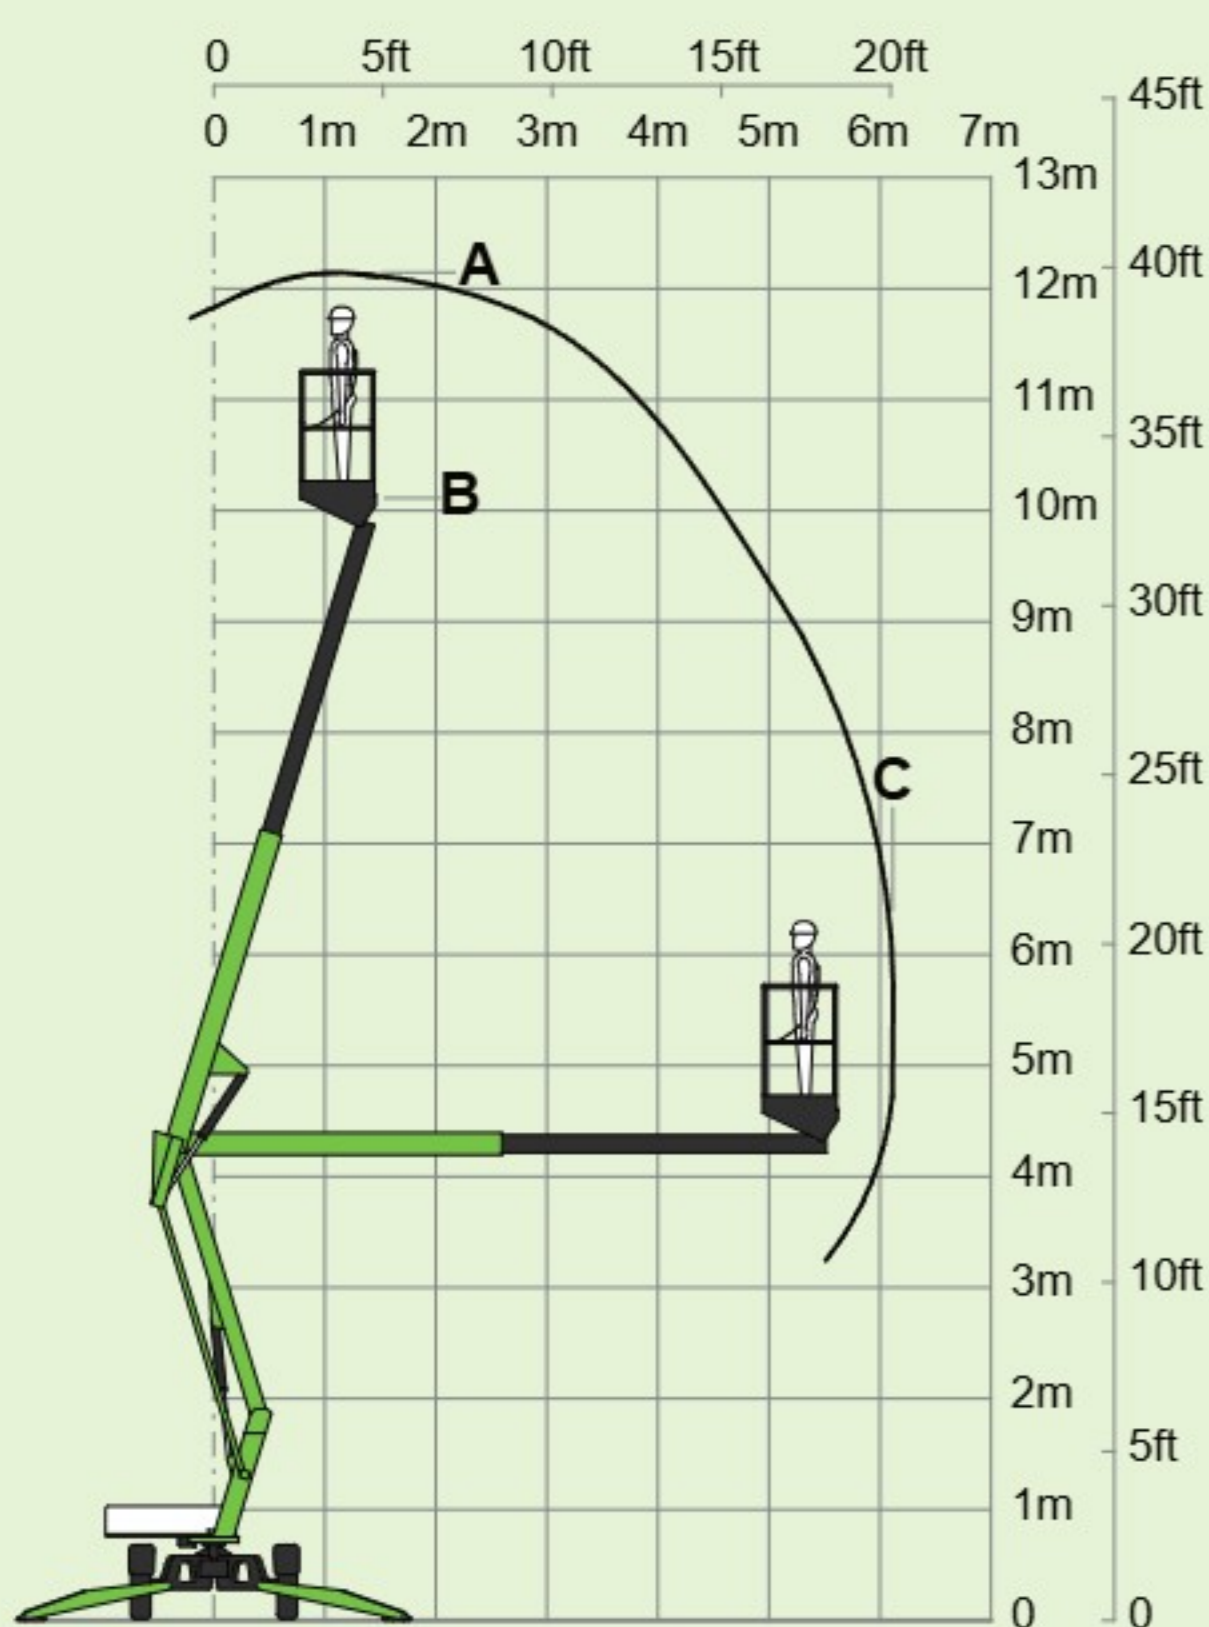

# 120T

(A) 12.2m  
40ft

(B) 10.2m  
33ft 6in

(C) 6.1m  
20ft

200kg  
440lbs

1.1m x 0.65m  
3ft 7in x 2ft 2in

(D) 1.9m  
6ft 3in

(E) 1.1m  
3ft 7in

(F) 1.5m  
4ft 11in

(G) 3.55m  
11ft 8in

(H) 4.5m  
14ft 9in

1400kg  
3100lbs

11%  
6°

D P + -

Bi-Energy

**niftylift**