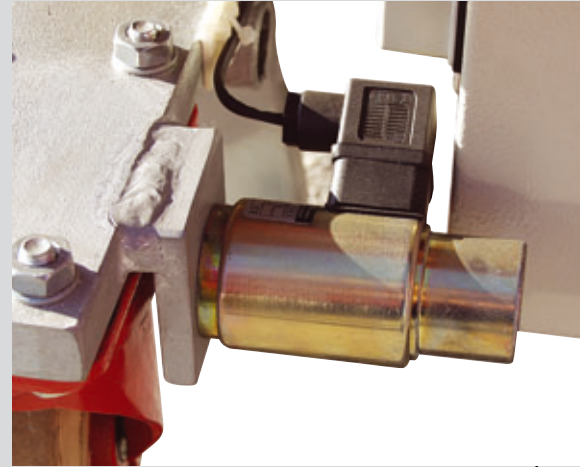

BRAVI

LUI MINI

La piattaforma mobile per piccole e grandi spazi di lavoro

SOSTITUISCE

il vecchio trabattello a mano

Pendenza massima 40%

omologazione

CE

Dispositivo carico / scarico:

Questo dispositivo permette di caricare e scaricare la piattaforma (POCO TEMPO E POCA FATICA)
E' indispensabile per raggiungere il luogo di lavoro quando questo è in presenza di scalinate e dislivelli vari.

Dispositivo per bloccaggio ruote girevoli

Questo dispositivo permette alle ruote di rimanere bloccate e non modificare il loro assetto di lavoro. E' l'accorgimento indispensabile per lavorare a ridosso di ostacoli (mura, vetrine, arredamenti, scaffalature, ecc.) Si aziona direttamente dalla pulsantiera di comando