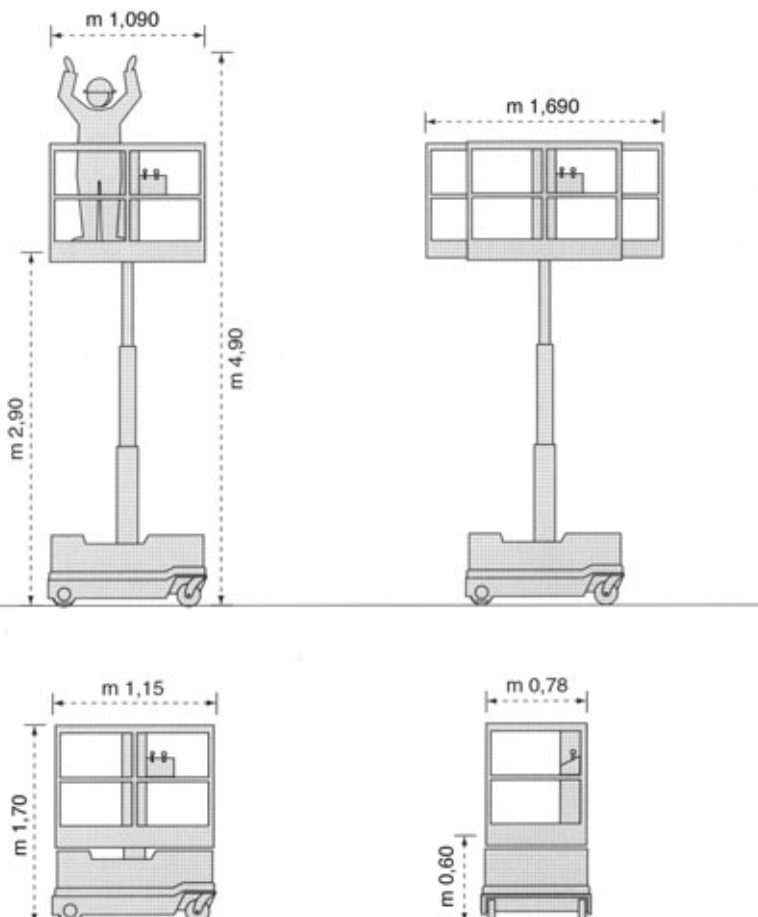

BRAVI

LUI MINI

La piattaforma mobile per piccole e grandi spazi di lavoro

SOSTITUISCE

il vecchio trabattello a mano

Pendenza massima 40%

omologazione

CE

Dispositivo carico / scarico:

Questo dispositivo permette di caricare e scaricare la piattaforma (POCO TEMPO E POCA FATICA)
E' indispensabile per raggiungere il luogo di lavoro quando questo è in presenza di scalinate e dislivelli vari.

Dimensioni generali

Peso di carico:	Kg. 150
Peso totale:	Kg. 450
Alimentazione:	V.220 c.a.
n°2 batterie:	12 V. 50 Ah
salita veloce:	30 m/min.
Salita lenta:	9 m/min.

BRAVIISOL divisione meccanica srl

S.S. Adriatica, 16 Km 314,600 • 60022 **Castelfidardo (AN) Italy**
tel +39.071.7819090 • fax +39.071.7819355
www.braviisol.com • e-mail: info@braviisol.com