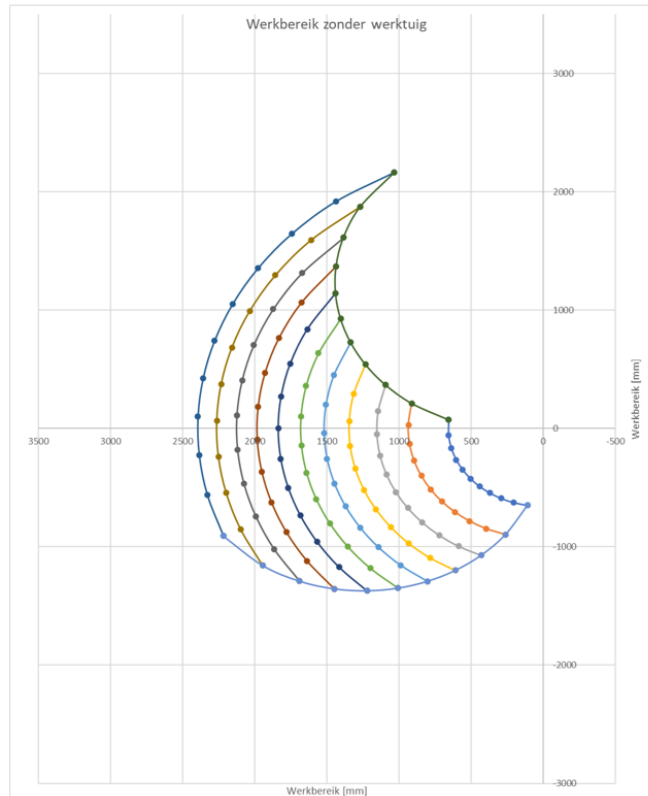

485-F arm rækkevidde frem og op.

Werkbereik F-mast

F-mast 1,5m - 1,25m
Reikwijdte: 2,64m

F-mast 1,25m - 1,25m
Reikwijdte: 2,4m

F-mast 1,25m - 1,0m
Reikwijdte: 2,16m