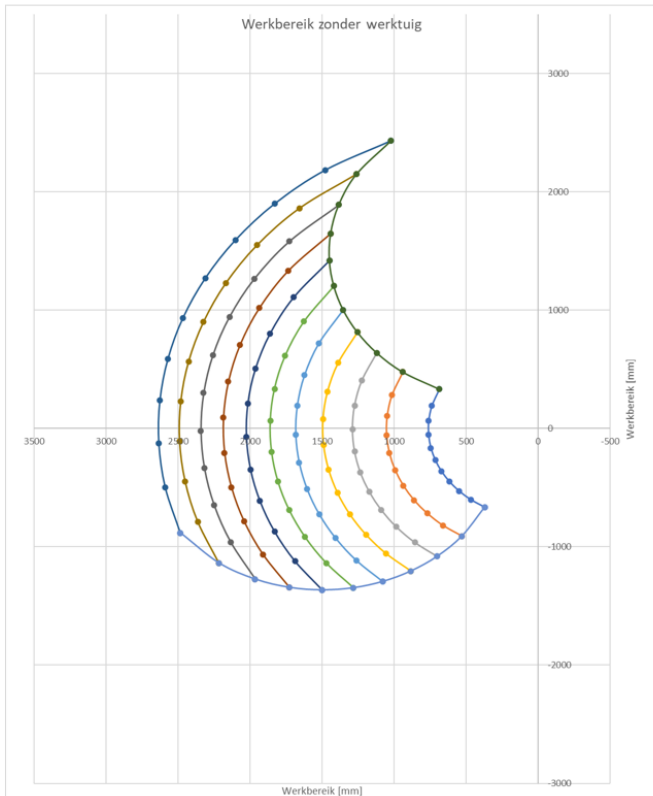

485-F arm rækkevidde frem og op.

Werkbereik F-mast

F-mast 1,5m - 1,25m
Reikwijdte: 2,64m

F-mast 1,25m - 1,25m
Reikwijdte: 2,4m

F-mast 1,25m - 1,0m
Reikwijdte: 2,16m