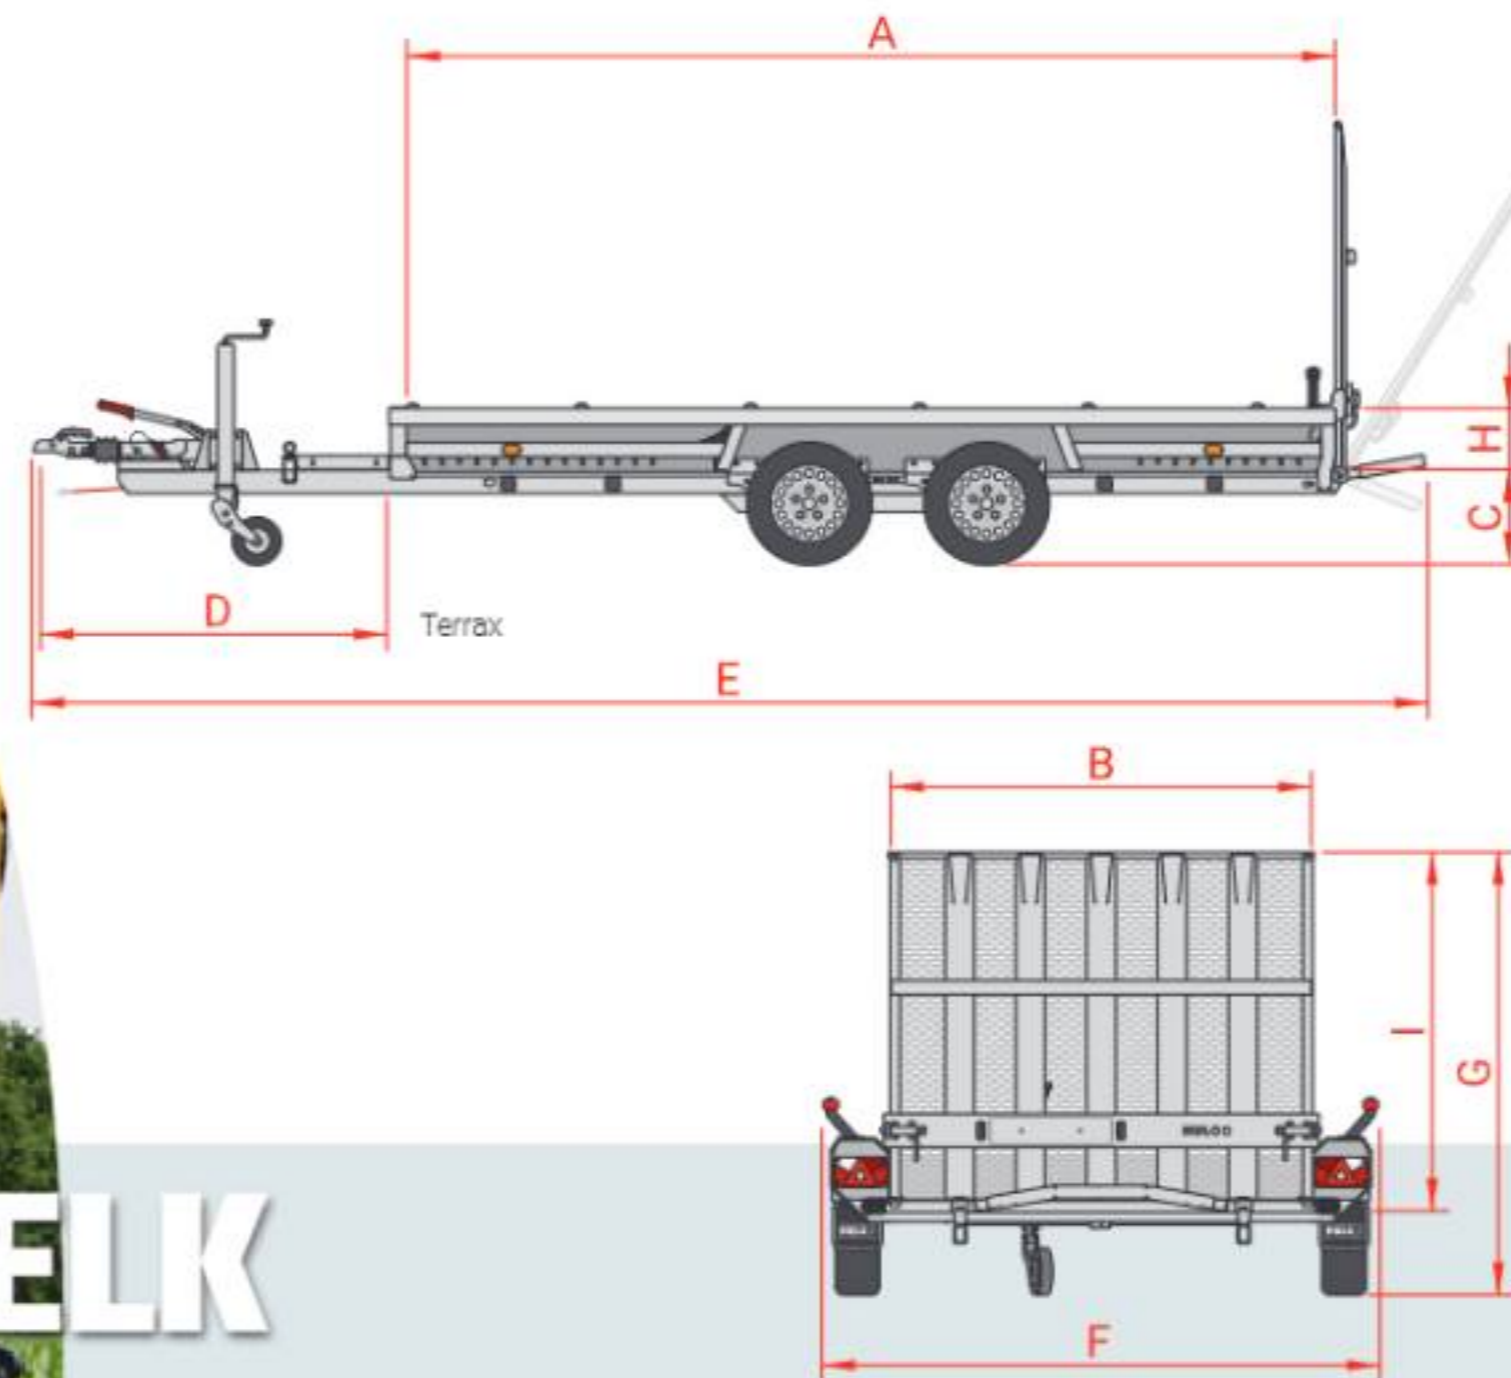

A-kwaliteit
assen en
wielen

DE TERRAX KAN ELK TRANSPORT AAN

Type	Terrax-1 1500 294x150 Basic	Terrax-1 1800 294x150 Basic	Terrax-2 2600 294x150 Basic
Totaal draagvermogen	1500 kg	1800 kg	2600 kg
Ledig gewicht	440 kg	460 kg	545 kg
Laadvermogen	1060 kg	1340 kg	2055 kg
Aantal assen	1	1	2
Geremde uitvoering	✓	✓	✓
Bandenmaat	185/60R12	185/60R12	185/60R12
Stalen velgen	zilver	zilver	zilver
Laadvloer uitvoering	multiplex	multiplex	multiplex
Baklengte binnenwerks (A)	294 cm	294 cm	294 cm
Bakbreedte binnenwerks (B)	150 cm	150 cm	150 cm
Laadvloerhoogte (C)	32 cm	39,5 cm	32 cm
Dissellengte (D)	145 cm	145 cm	145 cm
Totale lengte (E)	473 cm	473 cm	473 cm
Totale breedte (F)	200 cm	200 cm	200 cm
Totale hoogte (G)	135 cm	135 cm	135 cm
Bordhoogte (H)	27 cm	27 cm	27 cm
Klephoogte (I)	100 cm	100 cm	100 cm