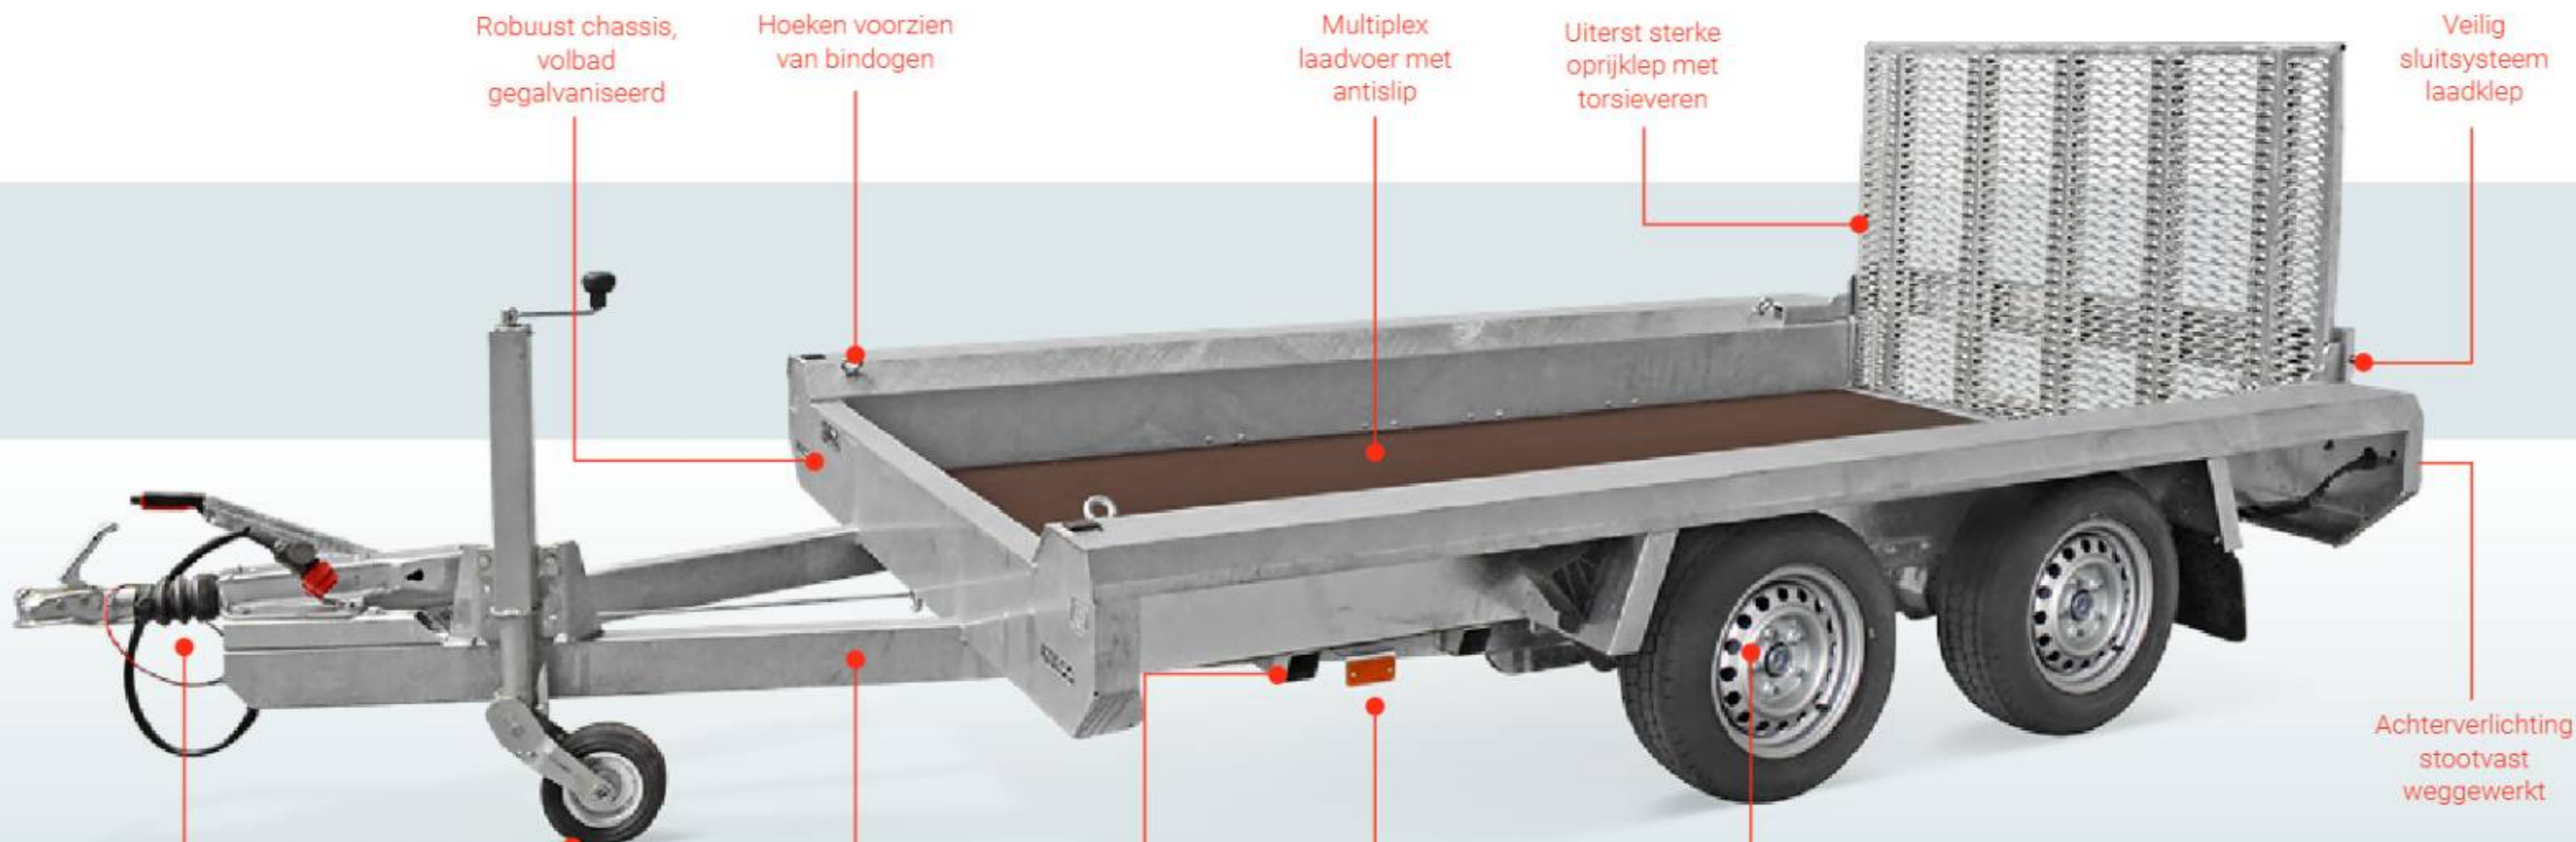

Geïntegreerde breedteverlichting

Extra robuust chassis

Geïntegreerde zijmarkeringsverlichting

A-kwaliteit assen en wielen

Stalen spatschermen

Markeringsverlichting achter

Machinetransporters Terrax-Basic

Hulco heeft met de Terrax een professionele lijn machinetransporters neergezet. Speciaal voor minder zwaar transport zijn de Terrax-Basic modellen ontwikkeld. Deze zijn uitgevoerd met een sterke multiplex laadvloer. Ideaal voor het transport van ATV's, Quads, tuin- en parkmachines.

Accessoire:
voorrek van 80 cm

Accessoire:
wielstop met
bindmogelijkheden

Accessoire:
voorkalfverhoger

Robuust chassis,
volbad
gegalvaniseerd

Hoeken voorzien
van bindogen

Multiplex
laadvoer met
antislip

Uiterst sterke
oprijklep met
torsieveren

Veilig
sluitsysteem
laadklep

Achterverlichting
stootvast
weggewerkt

A-kwaliteit
oplooprem

Automatisch
neerklapbaar
neuswiel

Lange dissel
uit kokerprofiel

Goede vloer-
ondersteuning door
kokerprofielen

Heldere
reflectoren

A-kwaliteit
assen en
wielen

DE TERRAX KAN ELK TRANSPORT AAN

Type	Terrax-1 1500 294x150 Basic	Terrax-1 1800 294x150 Basic	Terrax-2 2600 294x150 Basic
Totaal draagvermogen	1500 kg	1800 kg	2600 kg
Ledig gewicht	440 kg	460 kg	545 kg
Laadvermogen	1060 kg	1340 kg	2055 kg
Aantal assen	1	1	2
Geremde uitvoering	✓	✓	✓
Bandenmaat	185/60R12	185/60R12	185/60R12
Stalen velgen	zilver	zilver	zilver
Laadvloer uitvoering	multiplex	multiplex	multiplex
Baklengte binnenwerks (A)	294 cm	294 cm	294 cm
Bakbreedte binnenwerks (B)	150 cm	150 cm	150 cm
Laadvloerhoogte (C)	32 cm	39,5 cm	32 cm
Dissellengte (D)	145 cm	145 cm	145 cm
Totale lengte (E)	473 cm	473 cm	473 cm
Totale breedte (F)	200 cm	200 cm	200 cm
Totale hoogte (G)	135 cm	135 cm	135 cm
Bordhoogte (H)	27 cm	27 cm	27 cm
Klephoogte (I)	100 cm	100 cm	100 cm