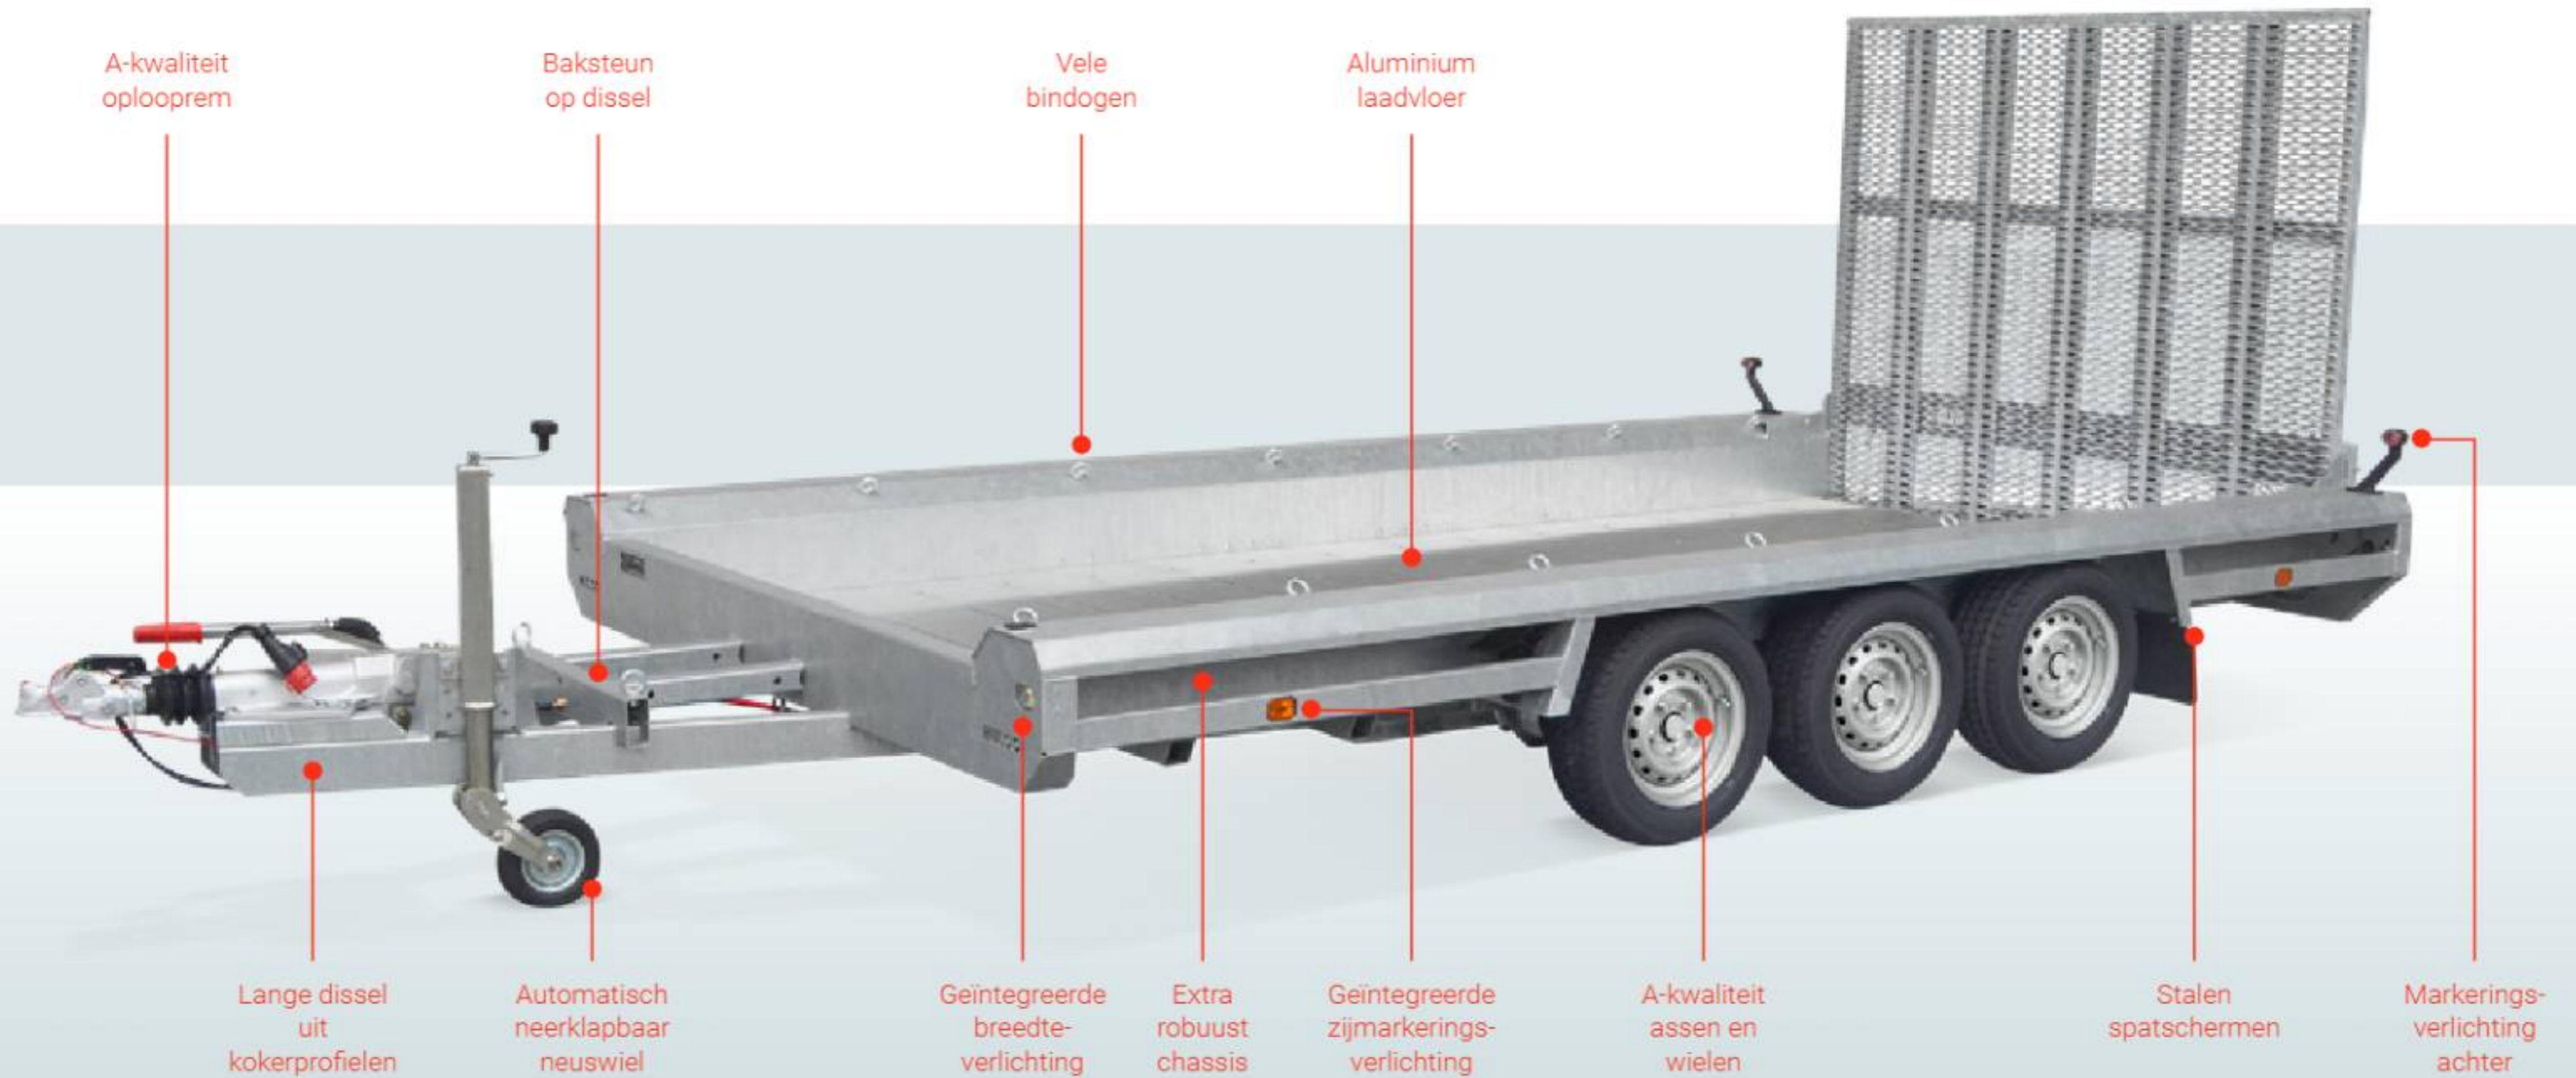

A-kwaliteit oplooprem

Baksteen op dissel

Vele bindogen

Aluminium laadvloer

Lange dissel uit kokerprofielen

Automatisch neerklapbaar neuswiel

Geïntegreerde breedteverlichting

Extra robuust chassis

Geïntegreerde zijmarkeringsverlichting

A-kwaliteit assen en wielen

Stalen spatschermen

Markeringsverlichting achter