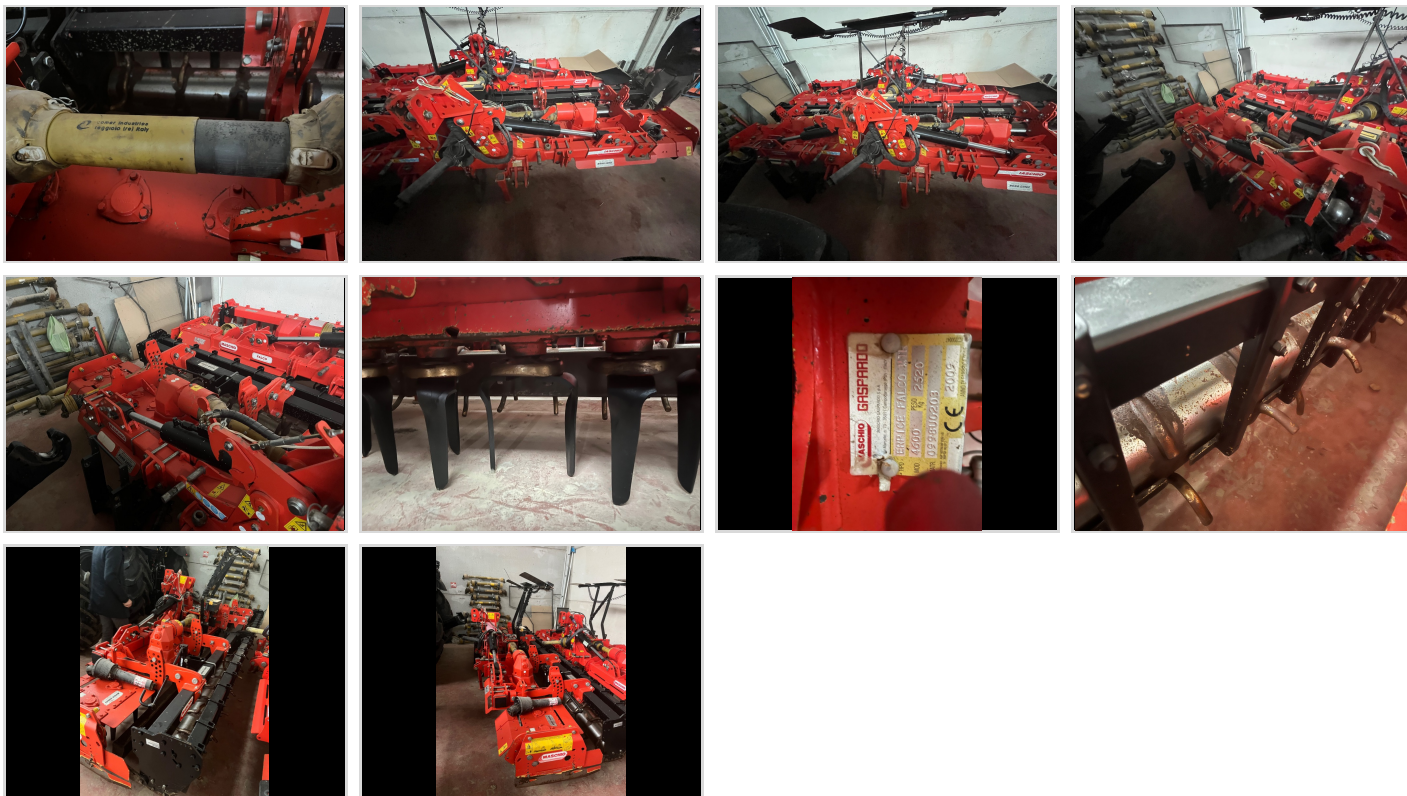

MASCHIO, FALCO 4600 MTR - ERPICI ROTANTI E MOTOZAPPE INSPECTION TOOL - INSPECTION REPORT

IMAGES

INFORMAZIONI BASE

Marchio

Maschio

Modello

falco 4600 mtr

Anno di costruzione

DIMENSIONI

Larghezza operativa

460 cm

ACCESSORI

Accessori

DENTI NUOVI

ALTRE INFORMAZIONI

Altre informazioni