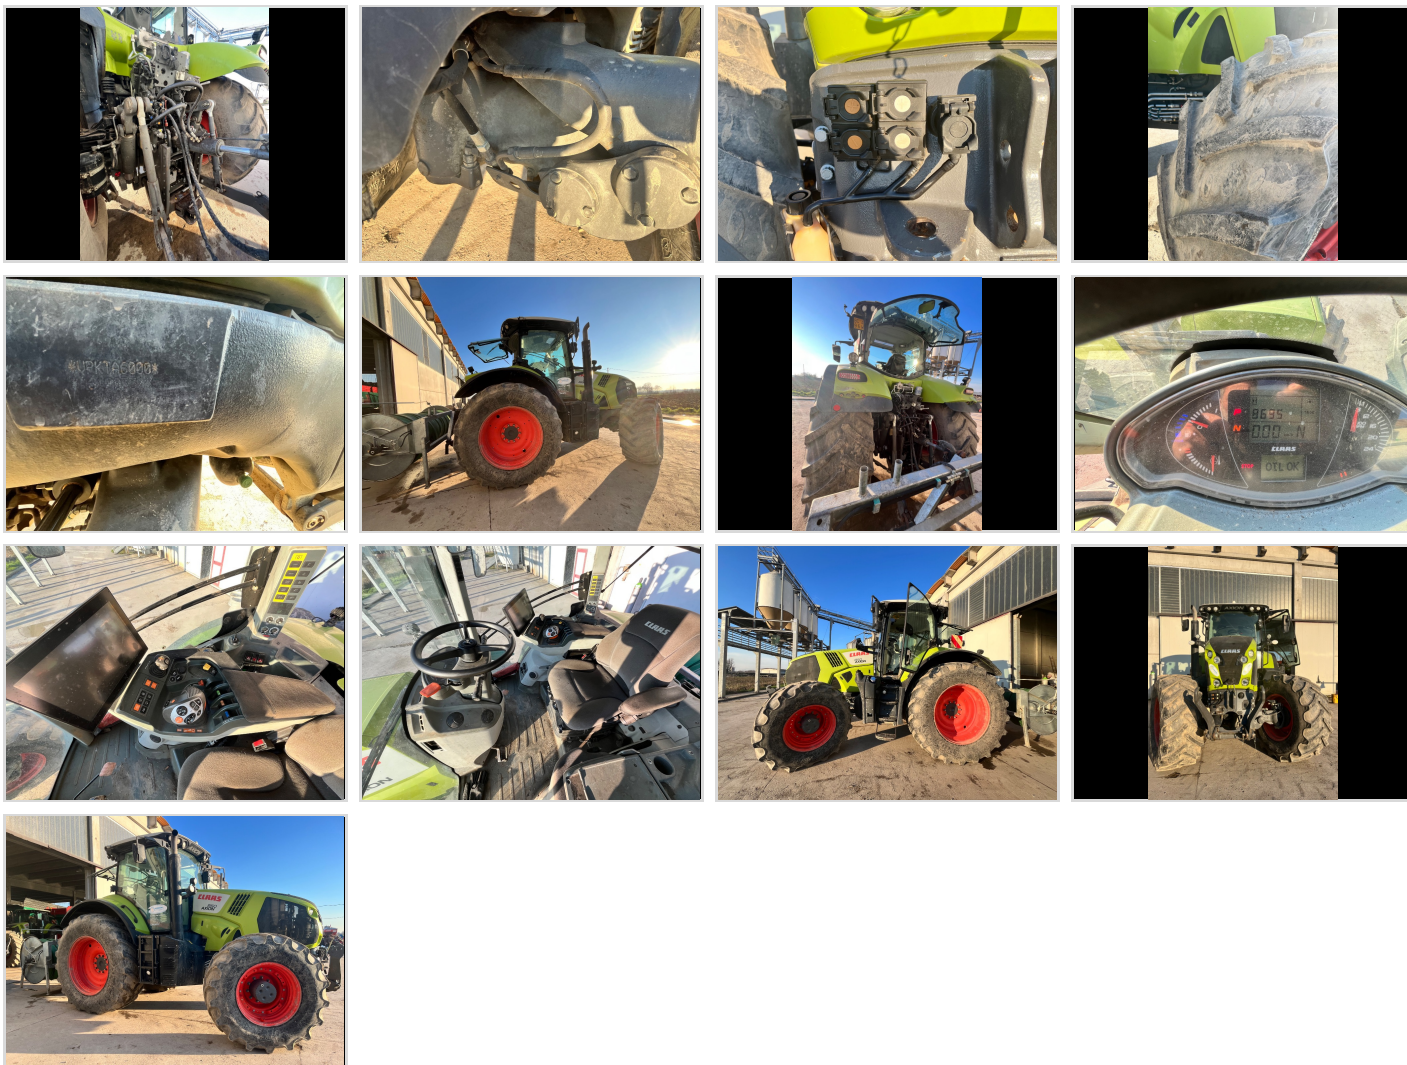

CLAAS, AXION 850 C - TRATTORI

INSPECTION TOOL - INSPECTION REPORT

IMAGES

INFORMAZIONI BASE

Marchio CLAAS	Modello Axion 850 c	Anno di costruzione 2018
Ore motore (h) 8695 h	Tipo di trazione 4 WD	Condizioni Ricondizionato