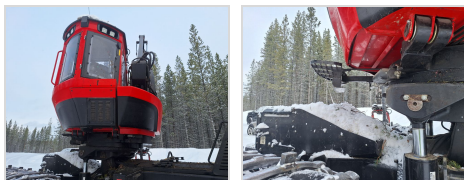

Radio: **Smart radio**
Dataklave: **500 mm**
Instruktionsbok: **Ja**
Reservdelsbok: **Ja**

Servicestege: **OK**
Backkamera: **Normal**
Maskinpärm: **Ja**

Kran

Kran: **Normal**
Längd (m): **10**
Vridhus: **Normal**
Rotator: **Normal**
Krandämp: **Ja**

Modell: **200H**
Armsystem: **Normal**
Länk: **Enkelbromsad, Bra**
Kranbelysning: **Ja**
Svängenhet: **OK**