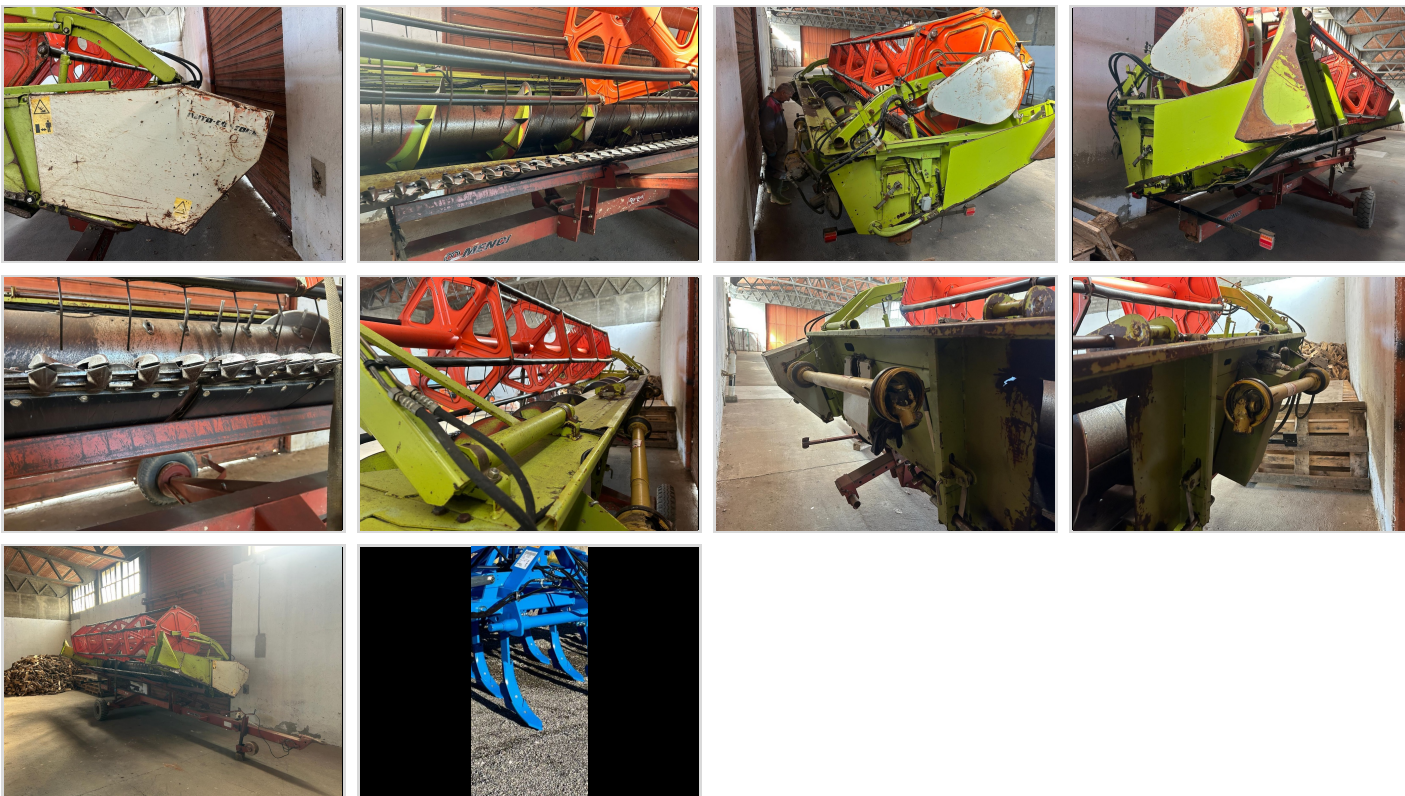

CLAAS, S 510 - ACCESSORI PER MIETITREBBIATRICI INSPECTION TOOL - INSPECTION REPORT

IMAGES

INFORMAZIONI BASE

Marchio

CLAAS

Modello

S 510

Anno di costruzione

2001

PREZZO

Prezzo ritiro

3000 EUR

Stima prezzo di vendita

5000 EUR

CODICI

Numero di serie