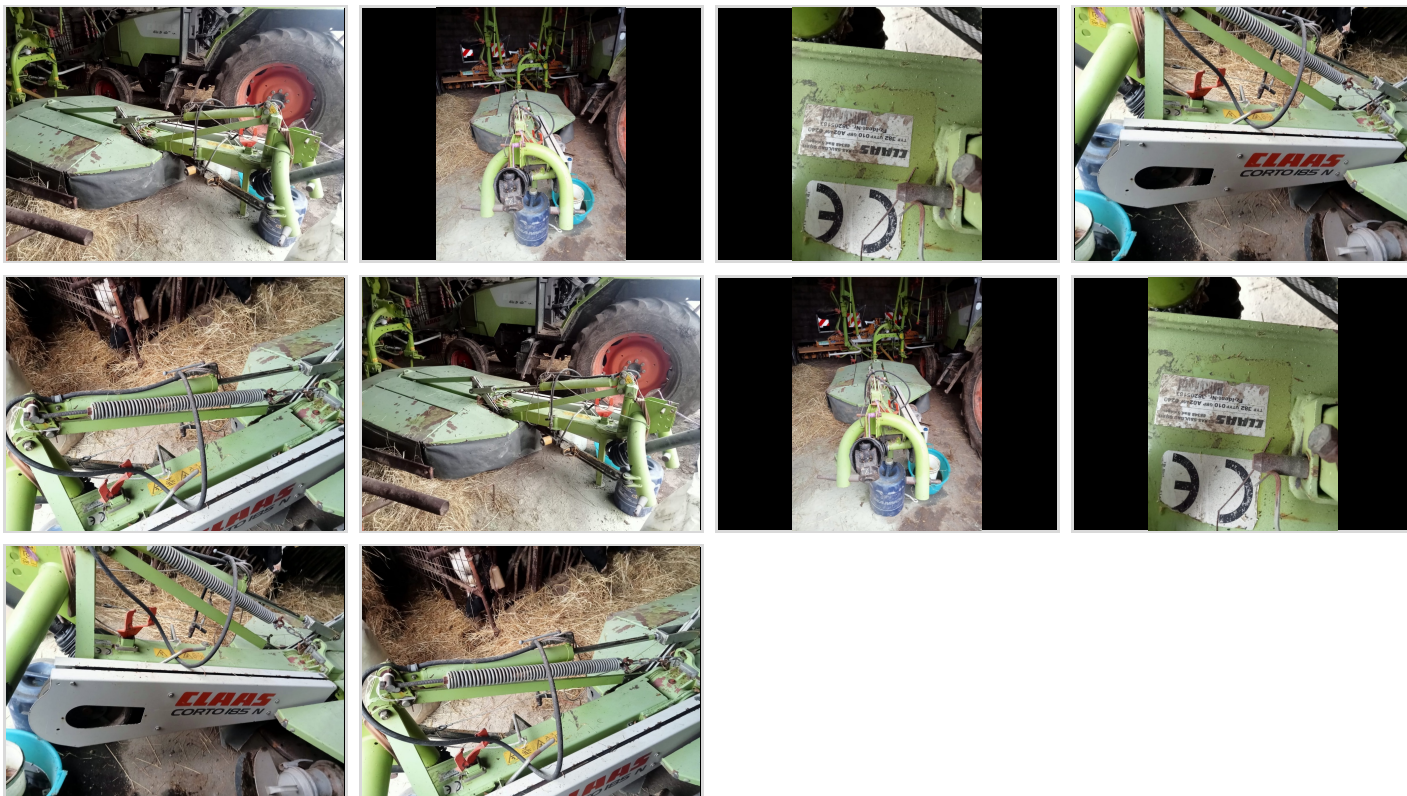

CLAAS, CORTO 185 N - FALCIATRICI INSPECTION TOOL - INSPECTION REPORT

IMAGES

INFORMAZIONI BASE

Marchio	Modello	Anno di costruzione
CLAAS	Corto 185 N	2008

PREZZO

Prezzo ritiro	Stima prezzo di vendita
800 EUR	2200 EUR

CODICI

Numero di serie
38205163

DIMENSIONI

Larghezza operativa
185 cm

ACCESSORI

Accessori
Pistone sollevamento idraulicoCardano

ALTRE INFORMAZIONI

Nazione di produzione
Germania