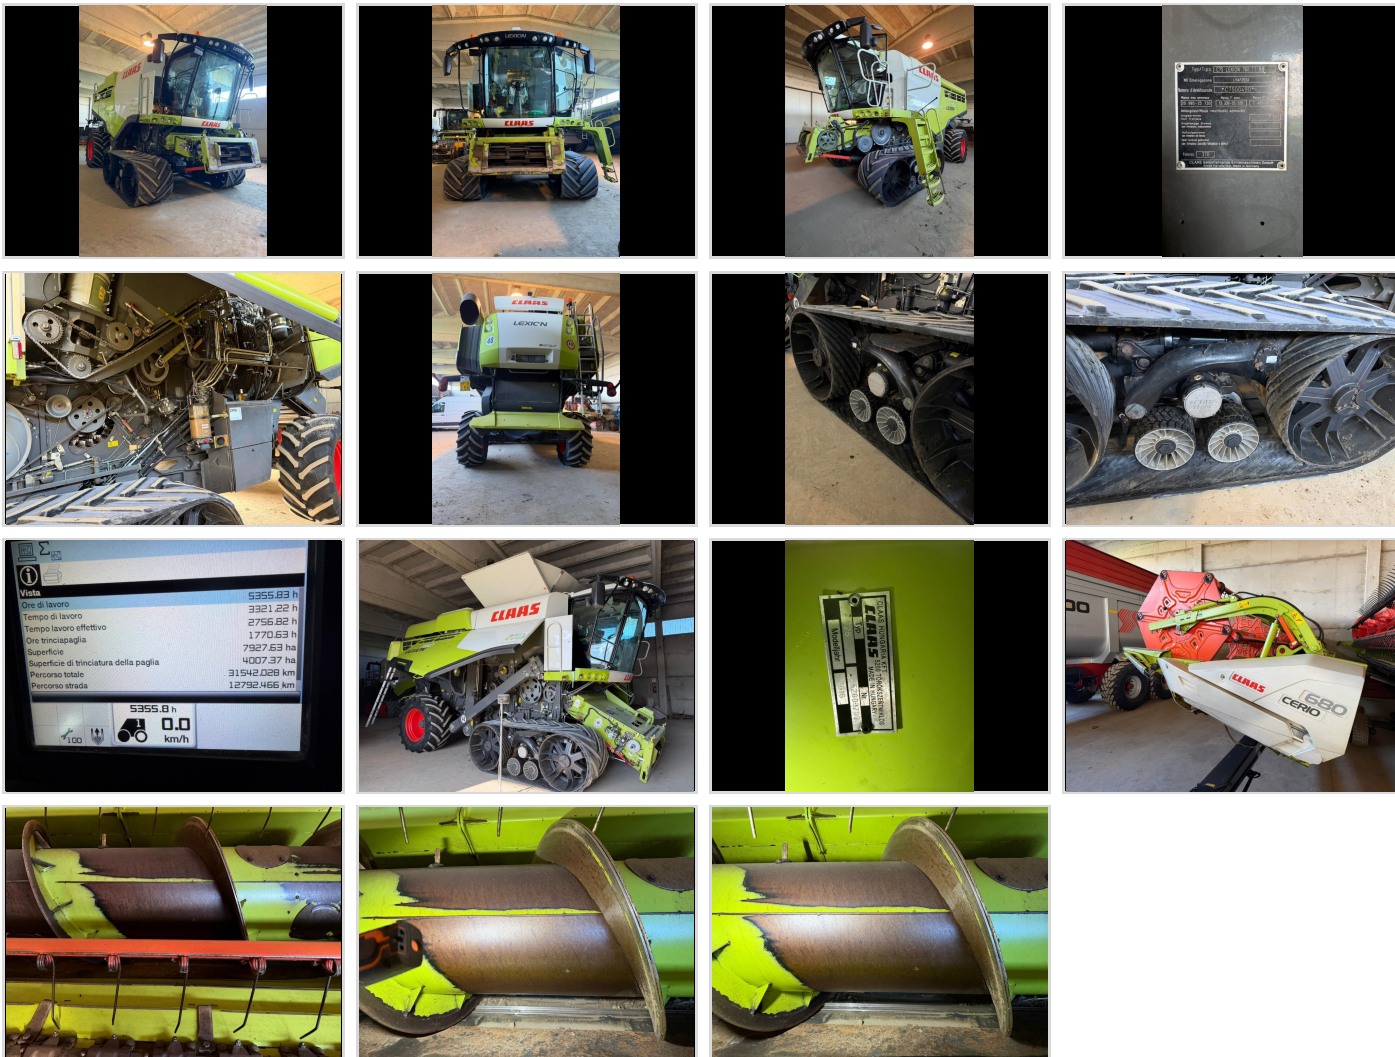

CLAAS, LEXION 760 TERRATRAC - MIETITREBBIATRICI INSPECTION TOOL - INSPECTION REPORT

IMAGES

INFORMAZIONI BASE

Marchio CLAAS	Modello Lexion 760 TerraTrac	Anno di costruzione 2016
Ore di utilizzo 5355 h	Tipo di trazione 4 WD	Condizioni Funziona con carenze