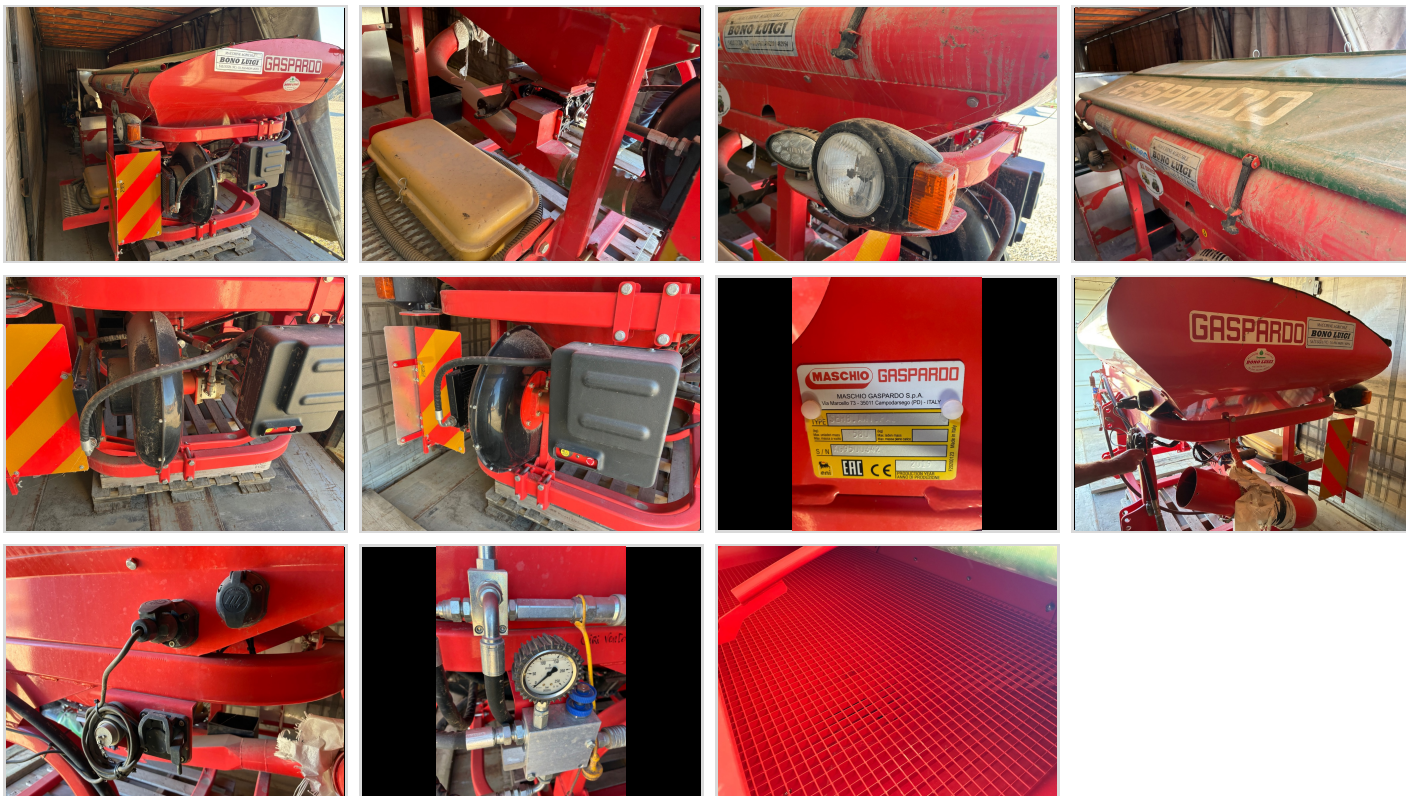

MASCHIO, SERBATOIO ANTERIORE PA1 - ALTRE MACCHINE E ACCESSORI PER LA SEMINA INSPECTION TOOL - INSPECTION REPORT

IMAGES

INFORMAZIONI BASE

Marchio

Maschio

Modello

Serbatoio Anteriore PA1

Anno di costruzione

CODICI

Numero di serie

KG9500342

RAPPORTO SULLE CONDIZIONI FORNITE DAL VENDITORE

Valutazione generale (1-5)

4

POSIZIONE

Paese