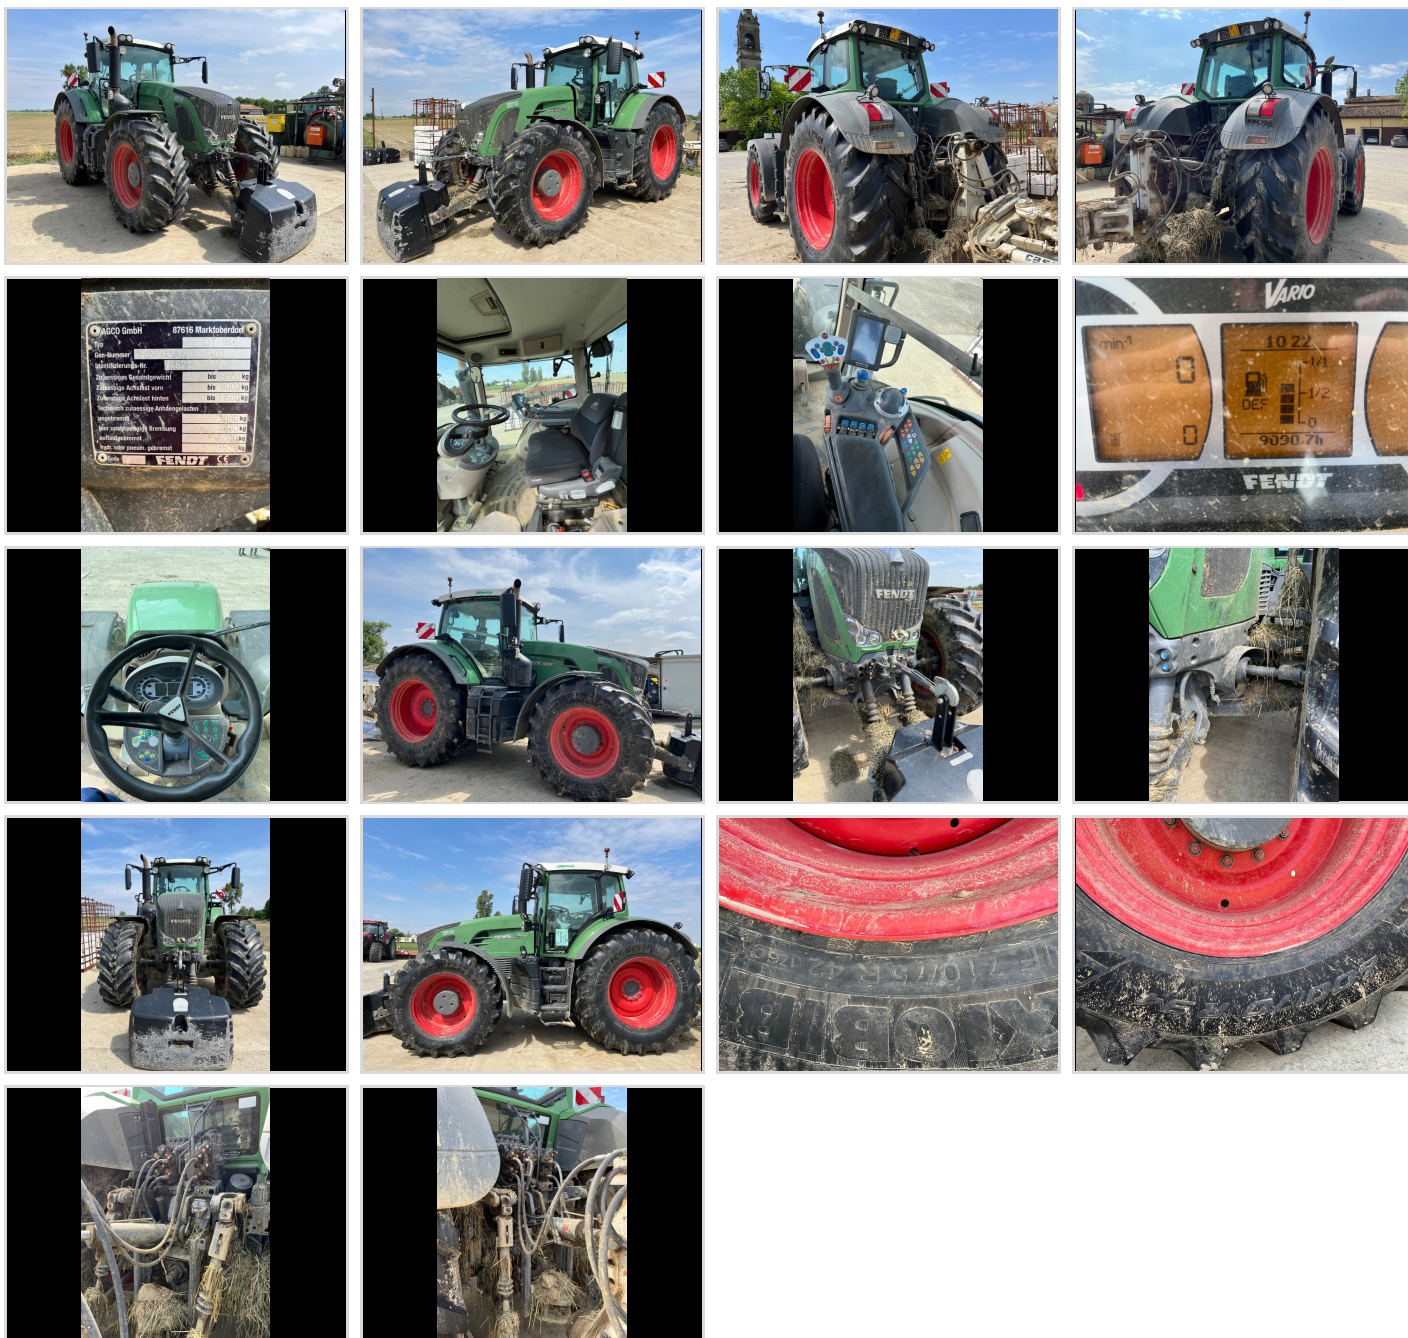

FENDT, 939 VARIO - TRATTORI INSPECTION TOOL - INSPECTION REPORT

IMAGES

INFORMAZIONI BASE

Marchio Fendt	Modello 939 Vario	Anno di costruzione 2015
Tipo Trattore Trattore Agricolo	Ore di utilizzo 9090 h	Tipo di trazione 4 WD

CODICI

Numero di serie
946212328

POTENZA E PRESTAZIONI

Potenza motore 390 hp	Cilindrata motore 7750 cm3	Cilindri 6 cil.
---------------------------------	--------------------------------------	---------------------------