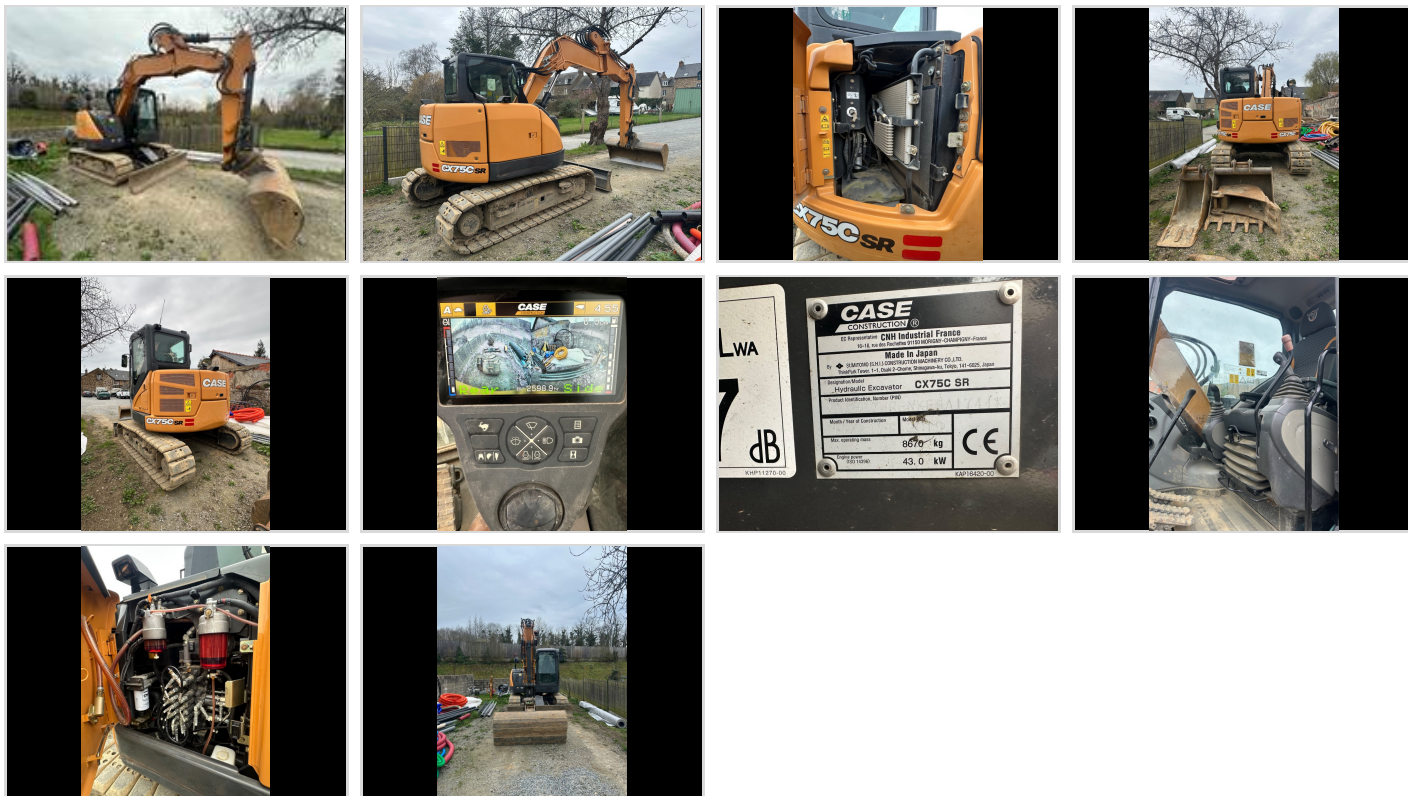

CASE, CX75C - MINI PELLE 7T-12T

INSPECTION TOOL - RAPPORT D'INSPECTION

IMAGES

INFORMATIONS DE BASE

Marque

CASE

Modèle

Cx75c

N° de série

NKE6A1744

PUISSANCE ET PERFORMANCE

Fabricant Moteur

Isuzu

Rendement moteur

56 hp

AUTRES ACCESSOIRES