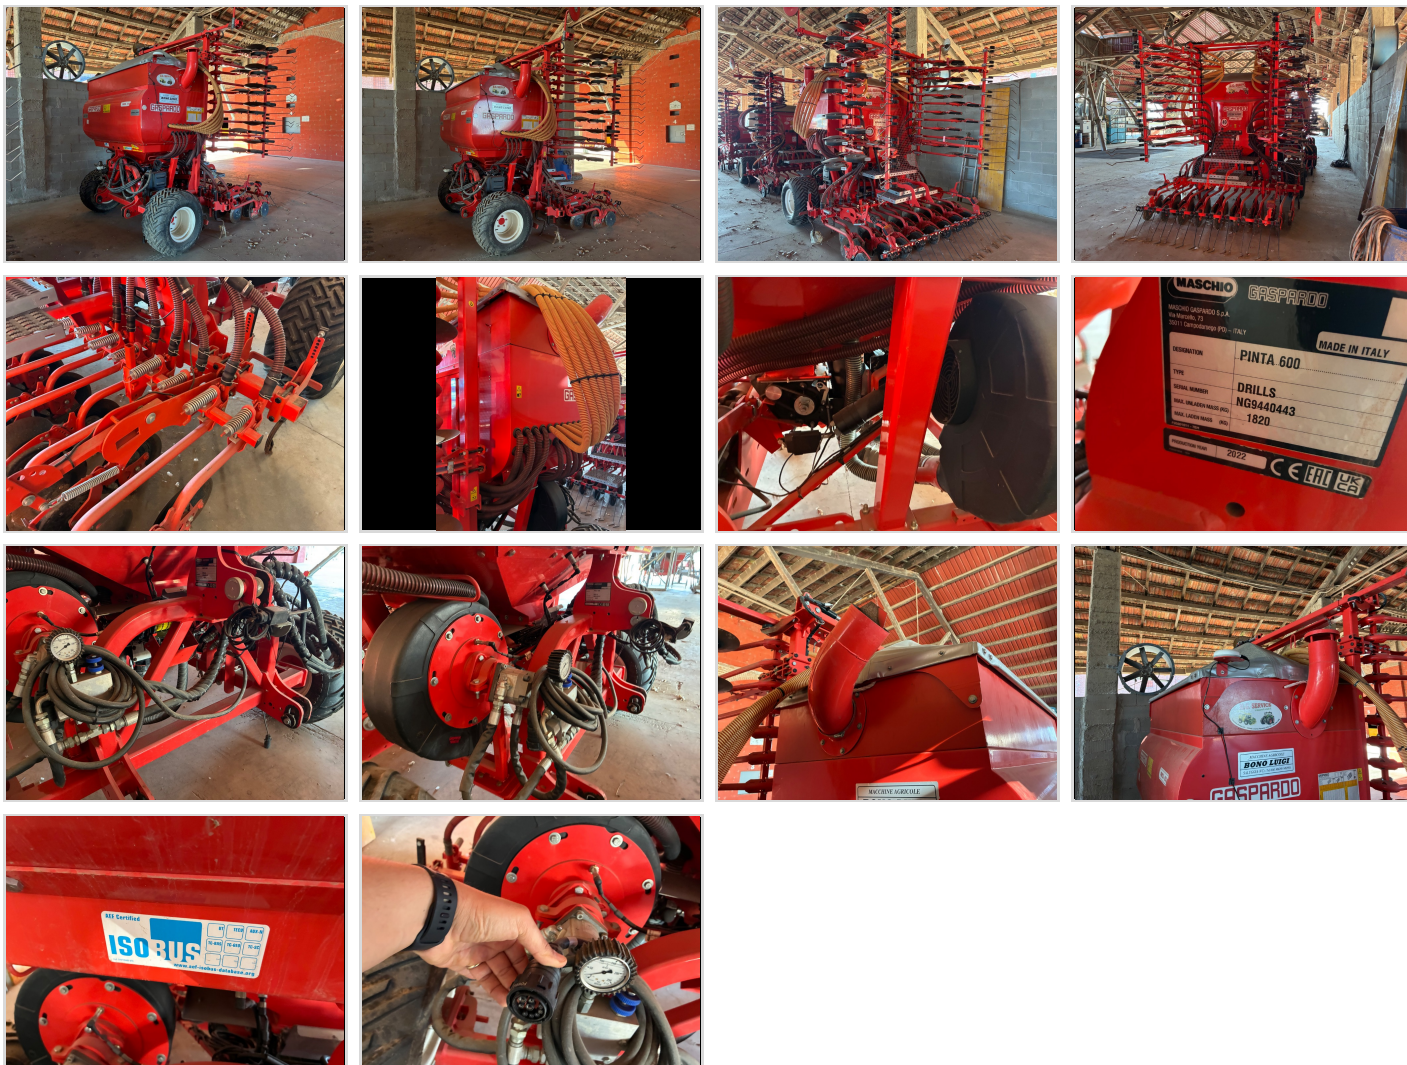

MASCHIO, PINTA 600 - SEMINATRICI DI PRECISIONE

INSPECTION TOOL - INSPECTION REPORT

IMAGES

INFORMAZIONI BASE

Marchio	Modello	Anno di costruzione
Maschio	Pinta 600	2022

Condizioni

Funziona con carenze

PREZZO

Prezzo ritiro	Stima prezzo di vendita
17000 EUR	20000 EUR

CODICI

Numero di serie
NG9440443

DIMENSIONI

Larghezza operativa
600 cm

ACCESSORI

Accessori
predisp. per tramoggia anteriore PA

RAPPORTO SULLE CONDIZIONI FORNITE DAL VENDITORE