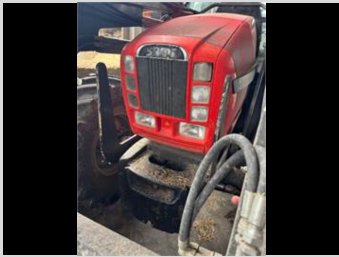

# SAME, IRON 140 - TRATTORI INSPECTION TOOL - INSPECTION REPORT

## INFORMAZIONI BASE

<b>Marchio</b> Same	<b>Modello</b> Iron 140	<b>Descrizione del modello</b> con caricatore benna e forchino
<b>Anno di costruzione</b> 2013	<b>Tipo Trattore</b> Trattore Agricolo	<b>Ore di utilizzo</b> 7500 h
<b>Tipo di trazione</b> 4 WD		