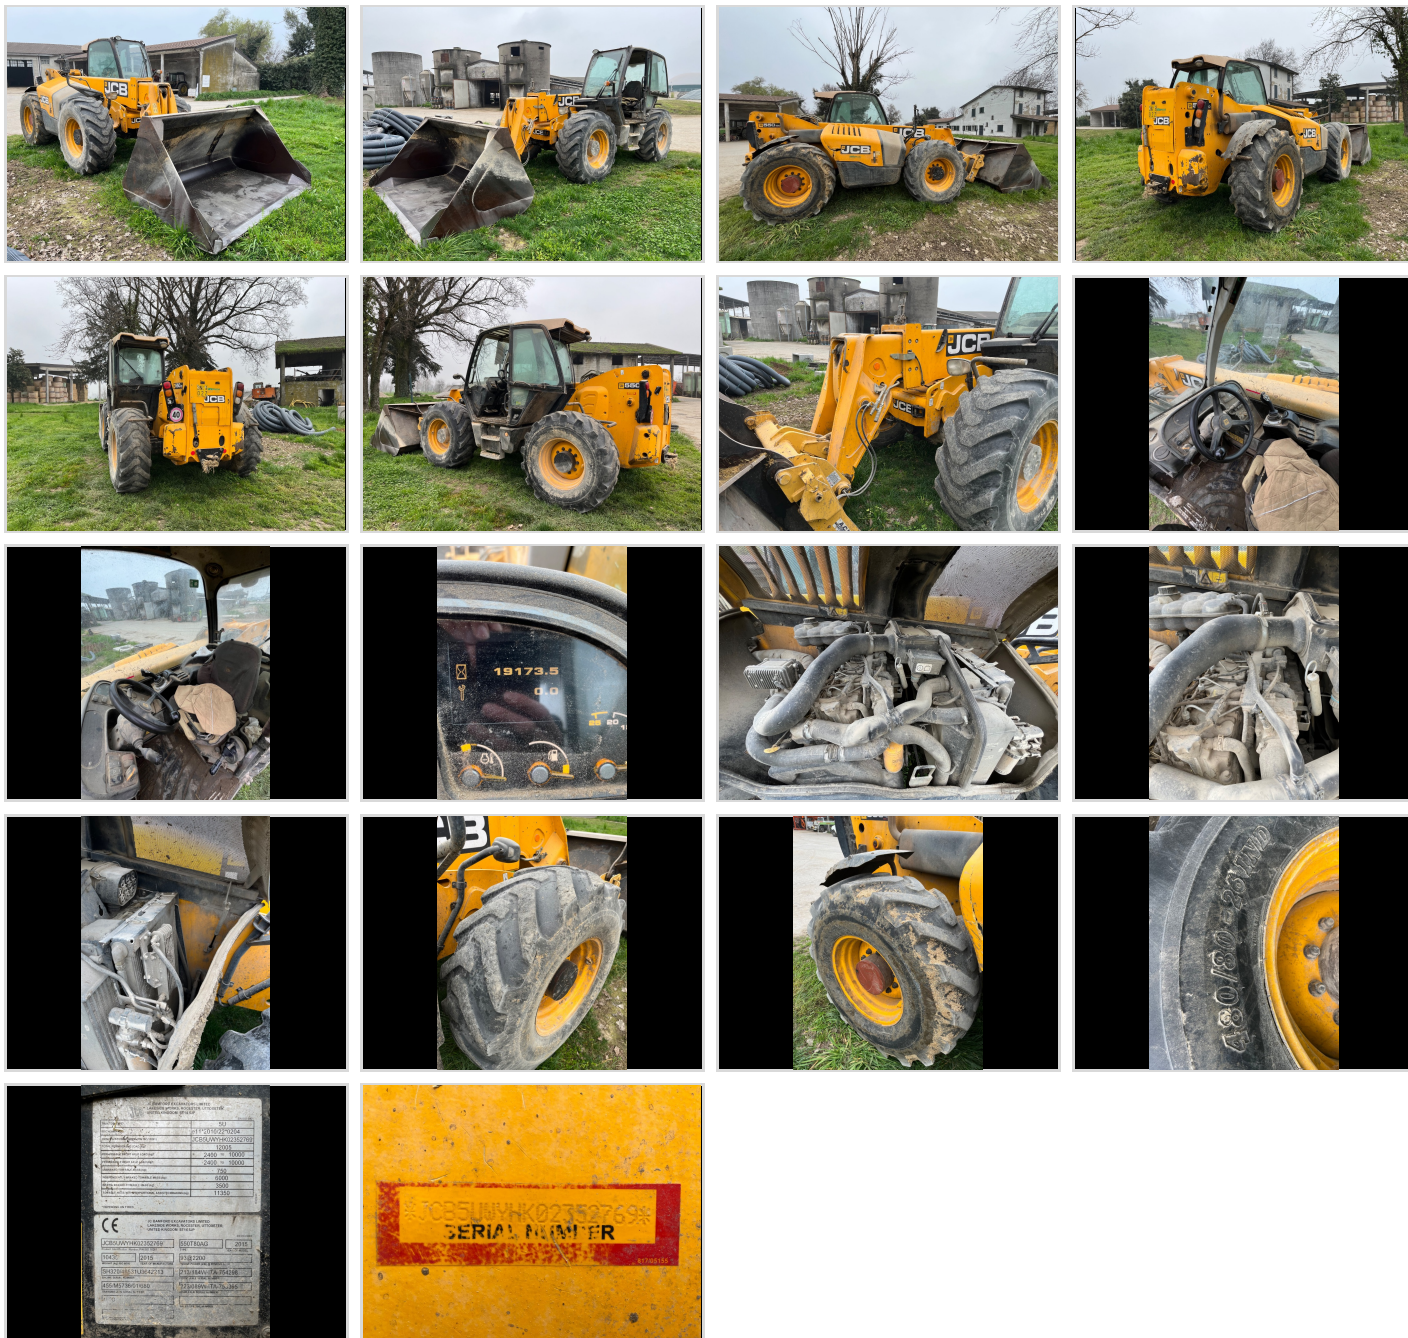

JCB, 550-80 AGRI PLUS - SOLLEVATORI TELESCOPICI INSPECTION TOOL - INSPECTION REPORT

IMAGES

INFORMAZIONI BASE

Marchio

JCB

Modello

550-80 Agri Plus

Descrizione del modello

con benna e forchino

Anno di costruzione

2015

Ore motore (h)

19173 h

PREZZO

Prezzo ritiro

16000 EUR

Stima prezzo di vendita

22000 EUR

CODICI

Numero di serie

2352769

DIMENSIONI

Dimensioni pneumatici

480/80 R26