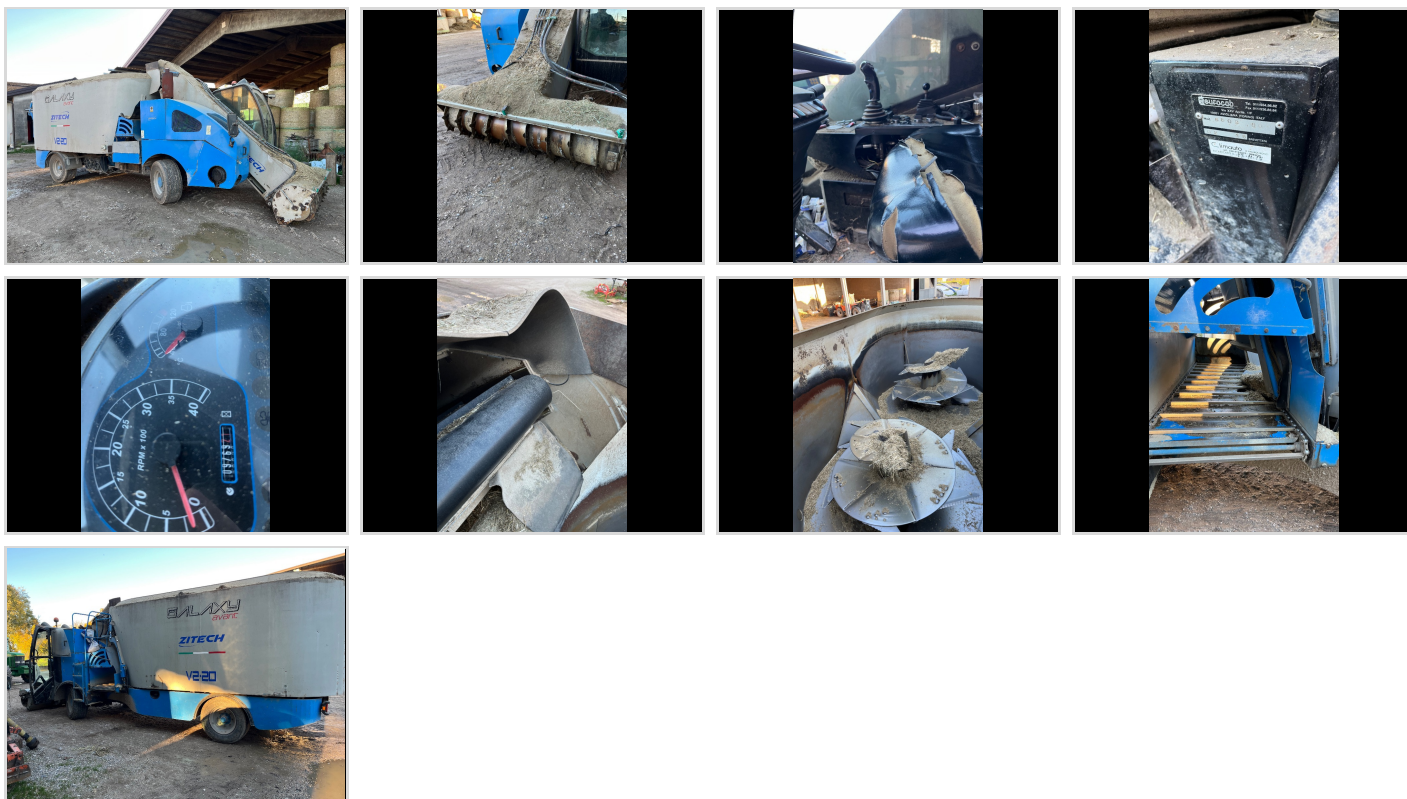

# ZITEC, GALAXY AVANT V2 20 - MISCELATORI INSPECTION TOOL - INSPECTION REPORT

## IMAGES

## INFORMAZIONI BASE

**Marchio**

Zitec

**Modello**

Galaxy avant v2 20

**Anno di costruzione**

2016