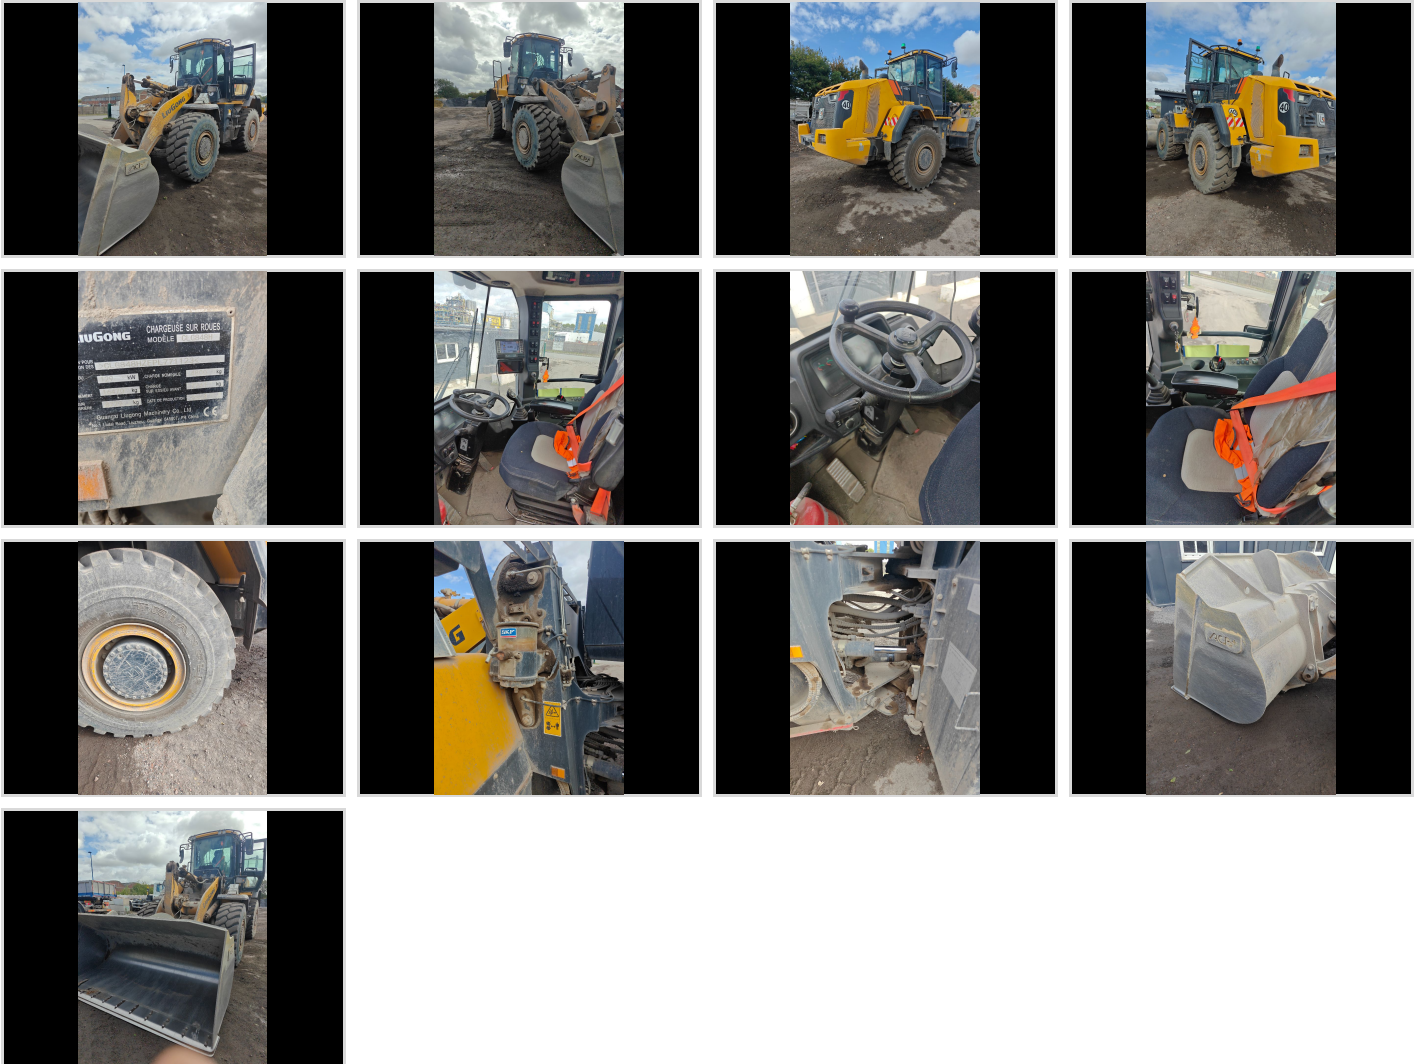

LIUGONG, CLG 848 H - CHARGEUSE SUR PNEUS INSPECTION TOOL - RAPPORT D'INSPECTION

IMAGES

INFORMATIONS DE BASE

Marque

LiuGong

Modèle

Clg 848 h

Année d'immatriculation

2023

Heures d'utilisation

3850 h

EMPLACEMENT

Pays

France